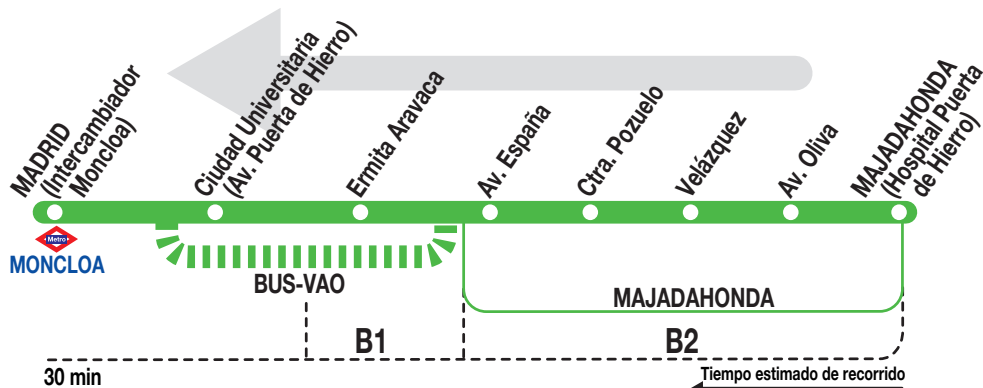

655

Madrid (Moncloa)

Horarios de salida de Majadahonda (Hospital Puerta de Hierro)

280322

Lunes a
viernes
laborables

(Vigente todo el año)

6:	7:	8:	9:	10:	11:	12:	13:	14:	15:	16:	17:	18:	19:	20:	21:	22:	23:	24:	
00	00	00	00	00	00	00	00	00	00	00	00	00	00	00	00	00	00	00	15 ^X
30	30	07 30	30	30	30	30	30	30	30	30	30	30	30	30	30	30	30	30	

Sábados
laborables,
domingos
y festivos

(Vigente todo el año)

6:	8:	9:	10:	11:	12:	13:	14:	15:	16:	18:	19:	20:	21:	22:	23:
45	15	45	15	15	45	15	15	15	45	15	45	15	15	45	45 ^X

Notas

Utiliza la calzada bus-VAO durante las horas de funcionamiento en cada sentido, sólo de lunes a viernes laborables.

^X La parada de descenso de la terminal en Madrid se encuentra en la calle de la Princesa.

AV AVANZA MOVILIDAD INTEGRAL, S.L.
Calle San Norberto, 48. 28021 MADRID
madrid.avanzagrupo.com

Tel: 900 922 798