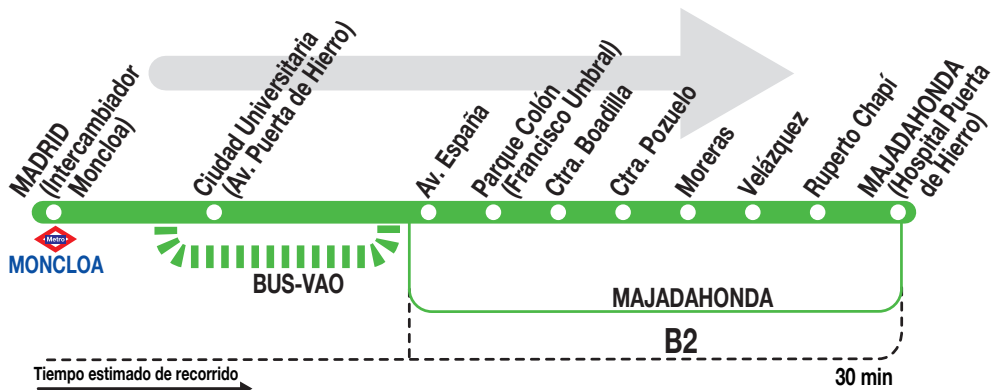

## Majadahonda (Hospital)

### Horarios de salida de Madrid (Intercambiador de Moncloa)

280322

Lunes a viernes laborables

(Vigente todo el año)

6:	7:	8:	9:	10:	11:	12:	13:	14:	15:	16:	17:	18:	19:	20:	21:	22:	23:
35	15	15	10	15	15	15	15	15	15	15	15	15	15	15	15	15	15
45	45	45	15	45	45	45	45	45	45	45	45	45	45	45	45	45	45
			45														

### Notas

Utiliza la calzada bus-VAO durante las horas de funcionamiento en cada sentido, sólo de lunes a viernes laborables.

<sup>P</sup> Salen de la csalle de la Princesa.

**AV** AVANZA MOVILIDAD INTEGRAL, S.L.  
Calle San Norberto, 48. 28021 MADRID  
madrid.avanzagrupo.com