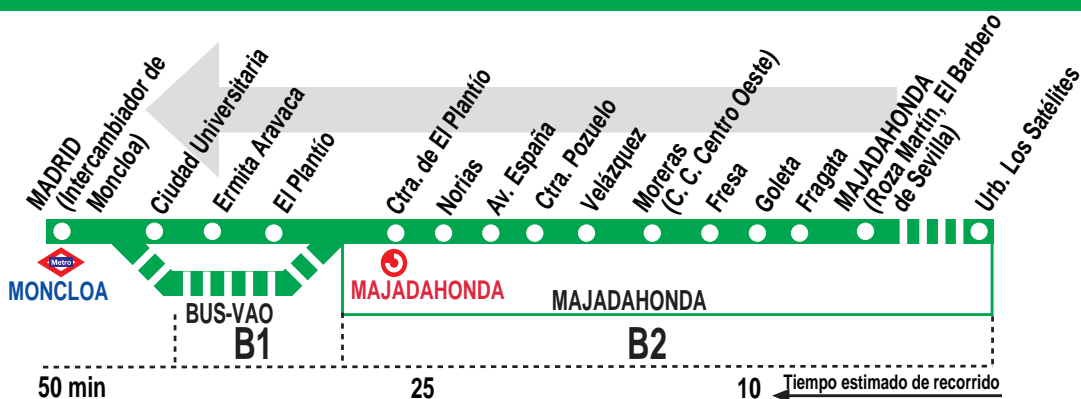

# 654 Majadahonda (Roza Martín) - Madrid (Moncloa)

## HORARIOS DE SALIDA DE MAJADAHONDA (ROZA MARTÍN) (Calle El Barbero de Sevilla)

010820

Lunes a viernes laborables

(Vigente de 1 de septiembre a 31 de julio)

De **6:00** a **22:32** cada **31** minutos

**A 23:03<sup>P</sup>**

Los servicios de las 8:00, 16:15 y 19:52 salen de la urb. Los Satélites.

Lunes a viernes laborables

(Vigente agosto)

De **6:15** a **22:35** cada **35** minutos

**A 23:10<sup>P</sup>**

Los servicios de las 7:55, 16:05 y 20:45 salen de la urb. Los Satélites.

<sup>P</sup> La parada de descenso de la terminal en Madrid se encuentra en la calle de la Princesa.

\* Sólo sábados laborables con salida de c. Fresa, discurrendo desde av. España por calle Santo Tomás, calle Doctor Marañón, calle Doctor Calero y ctra. El Plantío. Sin paso por calle Norias.