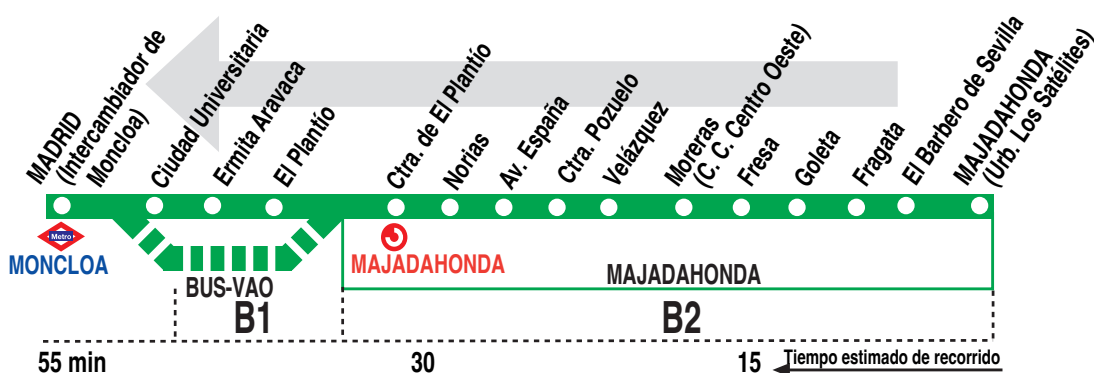

654 Majadahonda (Urb. Los Satélites) - Madrid (Moncloa)

HORARIOS DE SALIDA DE MAJADAHONDA (Urbanización Los Satélites)

210621

Lunes a viernes laborables

(Vigente de 1 de septiembre a 31 de julio)

De 5:56 a 22:28 cada 31 minutos
A 22:59^P

Sábados laborables

(Vigente agosto)

De 6:11 a 22:01 cada 50 minutos
A 0:15^{*P}

Domingos y festivos

(Vigente agosto)

De 7:51 a 22:01 cada 50 minutos

Notas:

Utiliza la calzada bus-VAO durante las horas de funcionamiento en cada sentido, sólo de lunes a viernes laborables.

^P La parada de descenso de la terminal en Madrid se encuentra en la calle de la Princesa.

* Sólo sábados laborables con salida de c. Fresa, discurriendo desde av. España por calle Santo Tomás, calle Doctor Marañón, calle Doctor Calero y ctra. El Plantío.
Sin paso por calle Norias.