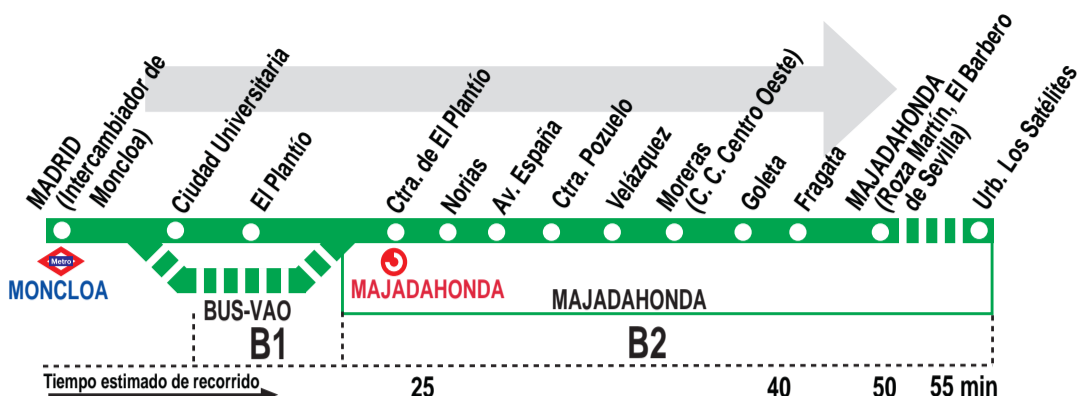

# Madrid (Moncloa) - Majadahonda (Roza Martín)

## HORARIOS DE SALIDA DE MADRID (Intercambiador de Moncloa)

010820

Lunes a viernes laborables

(Vigente de 1 de septiembre a 31 de julio)

De **7:00** a **23:32** entre **30 - 34** minutos

**A** **0:04<sup>P</sup>**

Los servicios de las 7:00, 15:18 y 18:55 continúan a la urb. Los Satélites.

Lunes a viernes laborables

(Vigente agosto)

De **7:08** a **23:28** cada **35** minutos

**A** **0:03<sup>P</sup>**

Los servicios de las 7:08, 15:18 y 19:58 continúan a la urb. Los Satélites.

Los servicios de las 8:45, 16:15 y 20:25 continúan a la urb. Los Satélites.

Notas:

Utiliza la calzada bus-VAO durante las horas de funcionamiento en cada sentido, sólo de lunes a viernes laborables.

<sup>P</sup>Salen de la calle de la Princesa.