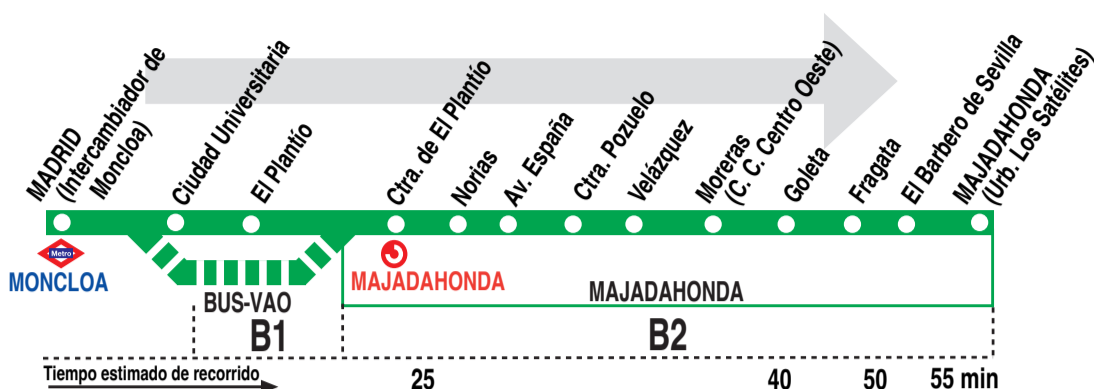

654 Madrid (Moncloa) - Majadahonda (Urb. Los Satélites)

HORARIOS DE SALIDA DE MADRID (Intercambiador de Moncloa)

210621

Lunes a viernes laborables

(Vigente de 1 de septiembre a 31 de julio)

De 7:00 a 23:32 entre 29 - 34 minutos

Utiliza la calzada bus-VAO durante las horas de funcionamiento en cada sentido, sólo de lunes a viernes laborables.

^PSalen de la calle de la Princesa.

AV AVANZA MOVILIDAD INTEGRAL, S.L.
Calle San Norberto, 48. 28021 MADRID