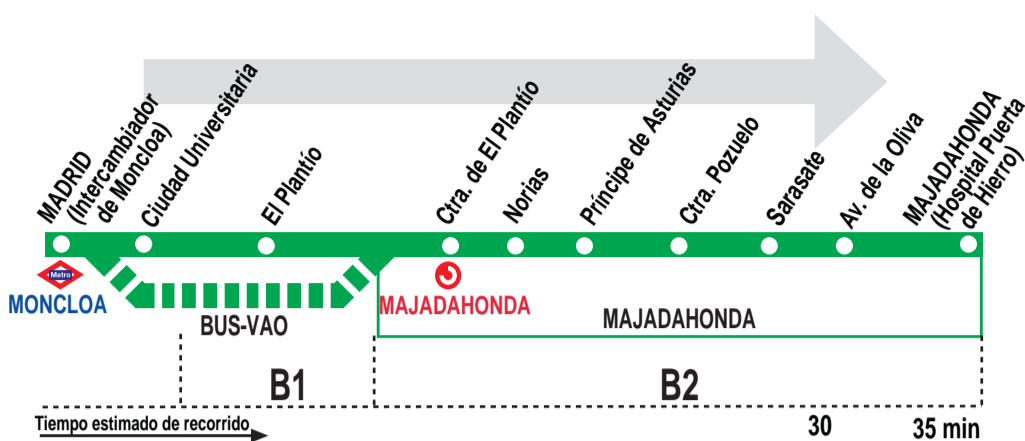

# Madrid (Moncloa) - Majadahonda (Por FF.CC.) (Hospital)

## HORARIOS DE SALIDA DE MADRID (Intercambiador de Moncloa)

010519

Lunes a viernes laborables

(Vigente de 1 de septiembre a 31 de julio)

A	7:00	7:25
De	7:30	a 23:30
	cada	30 minutos

Lunes a viernes laborables