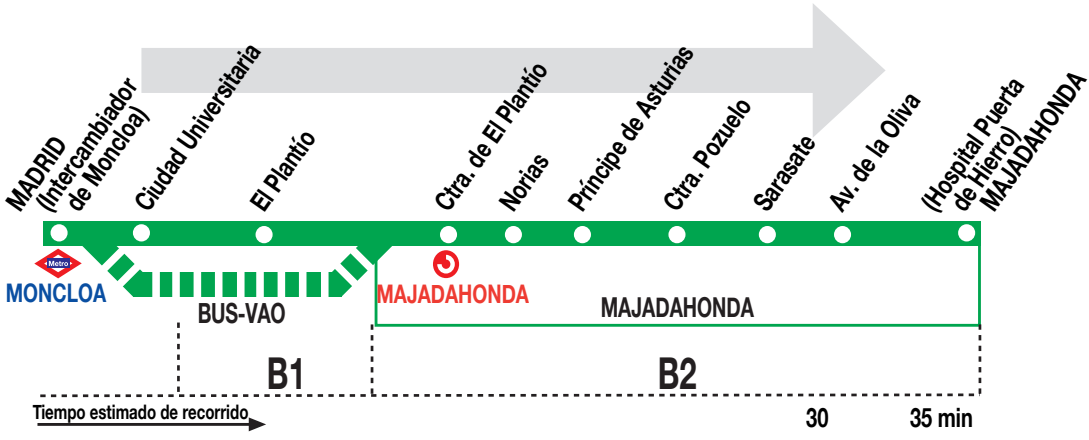

653

Madrid (Moncloa) - Majadahonda (Por FF.CC.) (Hospital)

HORARIOS DE SALIDA DE MADRID (Intercambiador de Moncloa)

280322

Lunes a viernes laborables

(Vigente de 1 de septiembre a 31 de julio)

A	6:55	7:00	7:25	7:30	8:00	8:25
De	8:30	a	23:30	cada	30	minutos

Lunes a viernes laborables

(Vigente agosto)

A	7:30	8:00	9:00	9:30	10:30	11:00	12:00
	12:30	13:30	14:00	15:00	15:30	16:30	17:00
	18:00	18:30	19:30	20:00	21:00	21:30	
		22:30	23:00				

Sábados laborables, domingos y festivos

(Vigente agosto)

A	8:00	8:30	9:30	10:00	11:30	12:30	13:00
	14:30	15:30	16:30	17:00	18:00	18:30	
	19:30	20:00	21:30	22:30	23:00		

Notas:

Utiliza la calzada bus-VAO durante las horas de funcionamiento en cada sentido, sólo de lunes a viernes laborables.