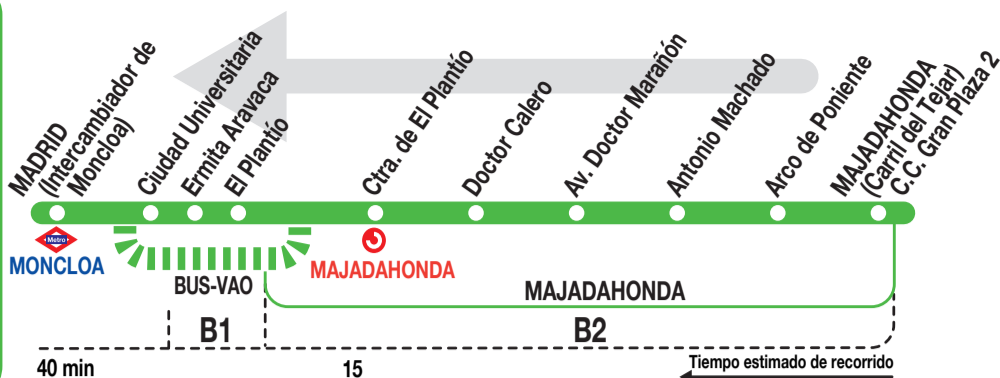

652

Madrid (Moncloa)

Horarios de salida de Majadahonda (Calle Químicos)

280322

Lunes a viernes laborables

(Vigente de 1 de septiembre a 31 de julio)

6:	7:	8:	9:	10:	11:	12:	13:	14:	15:	16:	17:	18:	19:	20:	21:	22:	23:
04 ^C	17 ^C	20	03	17	19	01	09	14	02	14	22	04	15	22	04	11	13
27 ^C	23	42	13	29	37	19	34	34	26	36	44	27	34	45	24	30	36 ^X
57 ^C	38		33	54		35	53		56	58		48	58		48	50	55 ^X
	57		53			53											

Notas

Utiliza la calzada bus-VAO durante las horas de funcionamiento en cada sentido, sólo de lunes a viernes laborables.

^C Desde Granja del Conde (Majadahonda).

^X La parada de descenso de la terminal en Madrid se encuentra en la Calle de la Princesa.