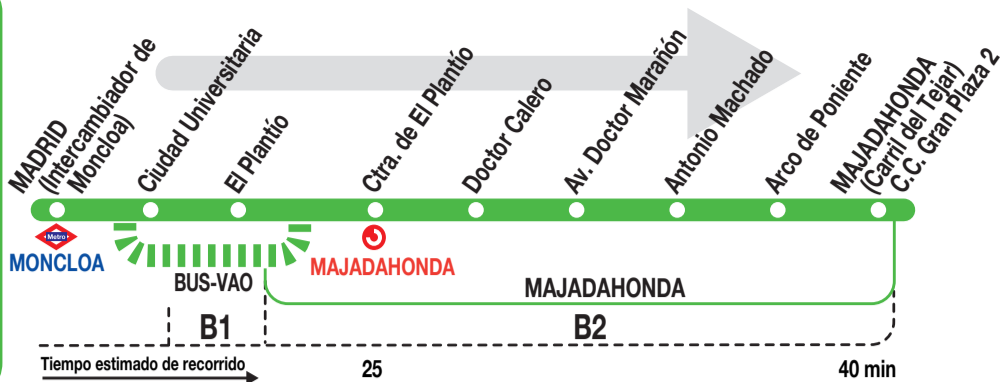

652

Majadahonda (Carril del Tejar)

Horarios de salida de Madrid (Intercambiador de Moncloa)

280322

**Lunes a
viernes
laborables**

(Vigente de 1 de septiembre a 31 de julio)

6:	7:	8:	9:	10:	11:	12:	13:	14:	15:	16:	17:	18:	19:	20:	21:	22:	23:	24:
45	08	09	06	19	03	05	05	20	00	14	00	08	13	01	08	10	15	21 ^x
	38	24	28	39	15	23	21	39	20	40	22	30	34	20	31	33	35	40 ^x
	58	43	49	59	40	47	39	48	44	57	40	50	44	50	56	58		

Notas

Utiliza la calzada bus-VAO durante las horas de funcionamiento en cada sentido, sólo de lunes a viernes laborables.
^x Salen de la Calle de la Princesa.

AV AVANZA MOVILIDAD INTEGRAL, S.L.
Calle San Norberto, 48. 28021 MADRID
madrid.avanzagrupo.com