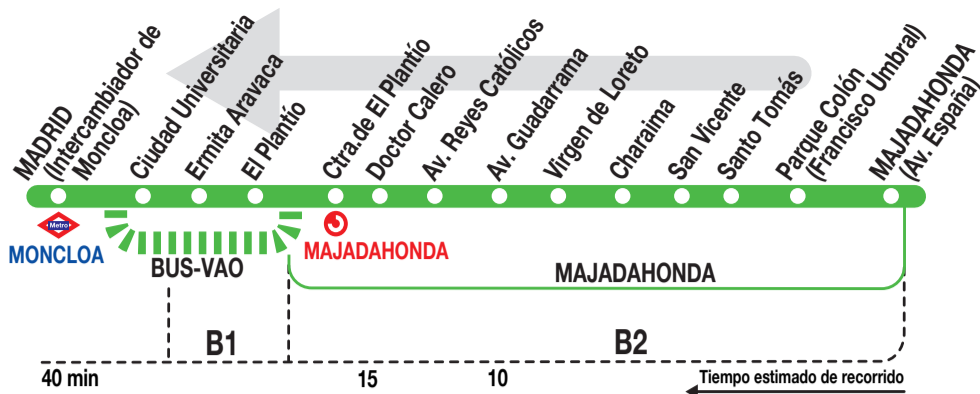

651

Madrid (Moncloa)

Horarios de salida de Majadahonda (Avenida de España)

280322

(Vigente de 1 de septiembre a 31 de julio)

	5:	6:	7:	8:	9:	10:	11:	12:	13:	14:	15:	16:	17:	18:	19:	20:	21:	22:	23:	24:
43	08	05	00 ^C	06	00 ^C	10	07	13	08	08	08	04	00	06	10	14	20	00	00 ^X	
	15	05 ^C	07	17	08	26	24	25	19	17	19	14	15	24	30	34	40	20 ^X		
	28 ^C	15	14	27	20	40	42	37	27	29	28	26	30	46	51	58		40 ^X		
	29	18 ^C	15 ^C	38	36	52	59	47	39	37	42	37	53							
	30 ^C	25	21	40 ^C	45			59	46	48	51	47								
	36	25 ^C	28 ^C	45	59				55	58										
	40 ^C	30 ^C	29	59																
	43 ^C	32	36																	
	45	35 ^C	38 ^C																	
	50 ^C	41	45 ^C																	
	57	46 ^C	46																	
	58 ^C	49	55																	
		51 ^C																		
		59																		

Lunes a viernes laborables

(Vigente agosto)

	5:	6:	7:	8:	9:	10:	11:	12:	13:	14:	15:	16:	17:	18:	19:	20:	21:	22:	23:
55	16	02	10	06	14	00	08	04	12	20	06	02	10	18	04	00	08	16 ^X	
	28	24	32	18	26	22	30	16	24	32	28	14	22	30	26	12	20		
	50	36	44	40	48	34	42	38	46	54	40	36	44	52	38	34	42		
		58		52	56			50	58			48	56		46	54			

Notas

Utiliza la calzada bus-VAO durante las horas de funcionamiento en cada sentido, sólo de lunes a viernes laborables.

^X La parada de descenso de la terminal en Madrid se encuentra en la calle de la Princesa.