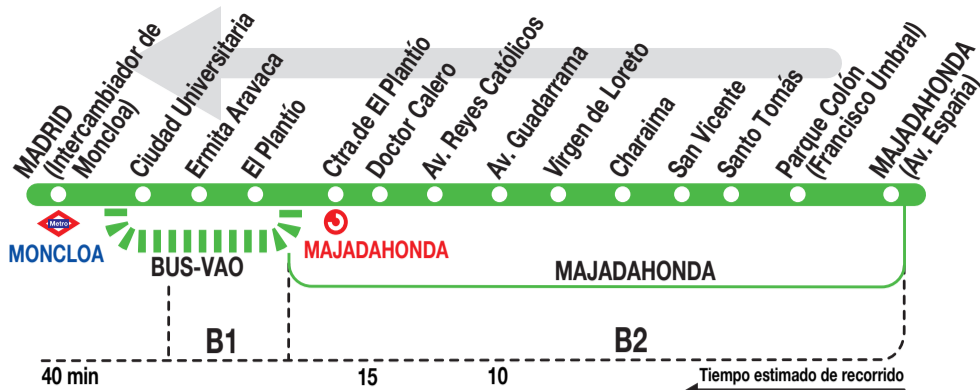

## Madrid (Moncloa)

### Horarios de salida de Majadahonda (Avenida de España)

020625

(Vigente de 1 de septiembre a 31 de julio)

	5:	6:	7:	8:	9:	10:	11:	12:	13:	14:	15:	16:	17:	18:	19:	20:	21:	22:	23:	24:
43	01	01	01 <sup>C</sup>	01	01 <sup>C</sup>	07	01	01	01	01	01	01	01	07	07	02 <sup>I</sup>	15	00	10	00 <sup>X</sup>
49	07	02 <sup>C</sup>	01	13	07	13	13	07	07	13	13	13	13	13	13	15	30 <sup>I</sup>	20		
	19	07 <sup>C</sup>	13	19	13	25	25	19	19	25	19	19	25	37	28	45	35			
	25	13	15 <sup>C</sup>	31	25	31	31	25	25	37	31	31	37	49	40					
	27 <sup>C</sup>	19 <sup>C</sup>	19	37	37	43	43	37	37	43	37	37	49	55						
	31 <sup>C</sup>	25 <sup>C</sup>	27 <sup>C</sup>	39 <sup>C</sup>	49	49	49	49	43	55	49	49	55							
	37	25	31	49	55				55				55							
	39 <sup>C</sup>	31 <sup>C</sup>	37	55																
	43 <sup>C</sup>	37 <sup>C</sup>	38 <sup>C</sup>																	
	43	37	45 <sup>C</sup>																	
	50 <sup>C</sup>	43	49																	
	55 <sup>C</sup>	45 <sup>C</sup>																		
	55	51 <sup>C</sup>																		
		55																		

Lunes a viernes laborables

Los servicios desde las 6:07 a las 10:49 utilizan la calzada bus-VAO.

(Vigente agosto)

	5:	6:	7:	8:	9:	10:	11:	12:	13:	14:	15:	16:	17:	18:	19:	20:	21:	22:	23:
55	16	02	10	06	14	00	08	04	12	20	06	02	10	18	04	00	08	16 <sup>X</sup>	
	28	24	32	18	26	22	30	16	24	32	28	14	22	30	26	12	20		
	50	36	44	40	48	34	42	38	46	54	40	36	44	52	38	34	42		
		58		52	56			50	58			48	56		46	54			

#### Notas

- <sup>X</sup> La parada de descenso de la terminal en Madrid se encuentra en la calle de la Princesa.
- <sup>C</sup> Salen de la calle Doctor Calero, sólo días lectivos (Majadahonda).
- <sup>I</sup> Sólo se realiza días lectivos.