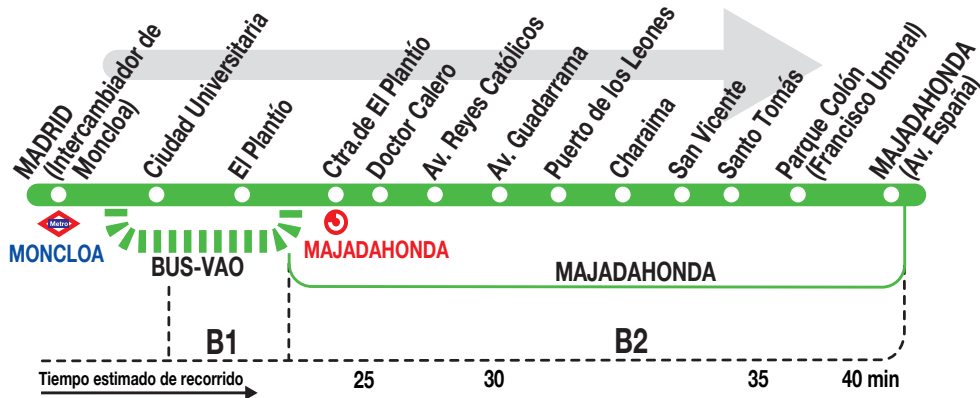

## Majadahonda (Avda. de España)

### Horarios de salida de Madrid (Intercambiador de Moncloa)

020625

(Vigente de 1 de septiembre a 31 de julio)

6:	7:	8:	9:	10:	11:	12:	13:	14:	15:	16:	17:	18:	19:	20:	21:	22:	23:	24:
36	07	01	01	01	01	01	01	07	07	01	01	01	01	01	03	03	02	45 <sup>x</sup>
49	13	13	07	07	13	13	13	13	13	13	07	07	13	08 <sup>l</sup>	16	18 <sup>l</sup>	21	
55	25	25	19	19	25	19	19	25	25	25	19	19	25	25	25	30	50	
	31	31	25	25	37	31	31	37	31	31	25	25	31	35	43	48		
	43	43	37	37	43	37	37	49	43	43	37	31	37	45 <sup>l</sup>	51 <sup>l</sup>			
	49	49	49	43	55	49	49	55	49	49	49	43	43					
			55			55					55	55						

Los servicios desde las 13:55 a las 20:45 utilizan la calzada bus-VAO.

(Vigente agosto)

6:	7:	8:	9:	10:	11:	12:	13:	14:	15:	16:	17:	18:	19:	20:	21:	22:	23:	24:
46	07	15	01	09	05	13	21	07	03	11	19	05	01	09	17	03	11	07 <sup>x</sup>
	19	27	23	31	17	25	33	29	15	23	31	27	13	21	29	25	33	
	41	49	35	43	39	47	55	41	37	45	53	39	35	43	51	37	45	
	53		57		51	59			49	57			47	55		59		

Los servicios desde las 14:07 a las 20:55 utilizan la calzada bus-VAO.

(Vigente de 1 de septiembre a 31 de julio)

6:	7:	8:	9:	10:	11:	12:	13:	14:	15:	16:	17:	18:	19:	20:	21:	22:	23:	24:
30	22	01	07	24	03	08	00	05	07	02	07	38	04	09	01	30	30	16 <sup>x</sup>
56	37	27	32	37	29	34	26	31	30	28	33		30	35	55			
		53	58		55					41	59							