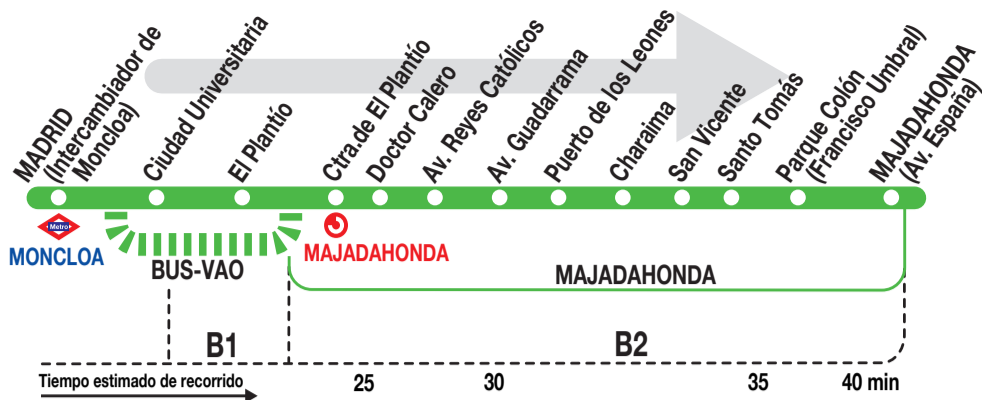

## Majadahonda (Avda. de España)

### Horarios de salida de Madrid (Intercambiador de Moncloa)

280322

Lunes a viernes laborables

(Vigente de 1 de septiembre a 31 de julio)

6:	7:	8:	9:	10:	11:	12:	13:	14:	15:	16:	17:	18:	19:	20:	21:	22:	23:	24:
30	02	03	01	05	08	14	12	02	09	03	08	00	04	00	00	01	07	06 <sup>X</sup>
55	16	13	10	13	23	29	30	11	14	18	15	15	20	12	05	21	26	30 <sup>X</sup>
	24	19	16	25	32	38	48	25	27	24	28	23	42	32	18	40	46	45 <sup>X</sup>
	32	28	22	32	47	56		33	34	37	37	36	50	35	40	45		
	44	36	33	46	56			46	42	47	52	45	52	56	45			
	52	48	42	55				54	56	54		48			50			
		54	54												55			