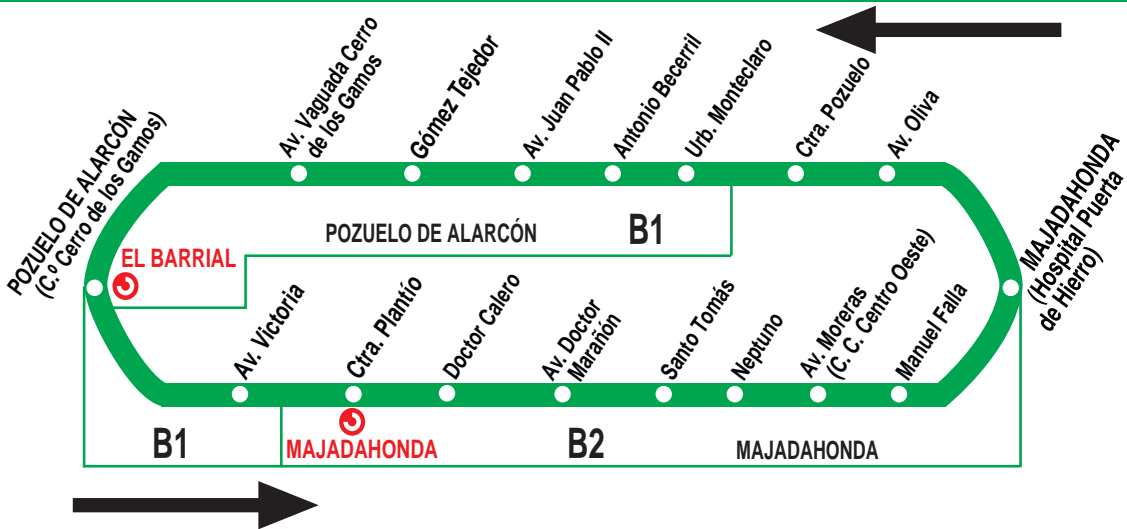

650B Circular Pozuelo - Majadahonda - Pozuelo

HORARIOS DE SALIDA DE POZUELO DE ALARCÓN (C.º Cerro de los Gamos - Est. El Barrial)

010820

Lunes a viernes laborables

(Vigente de 1 de septiembre
a 31 de julio)