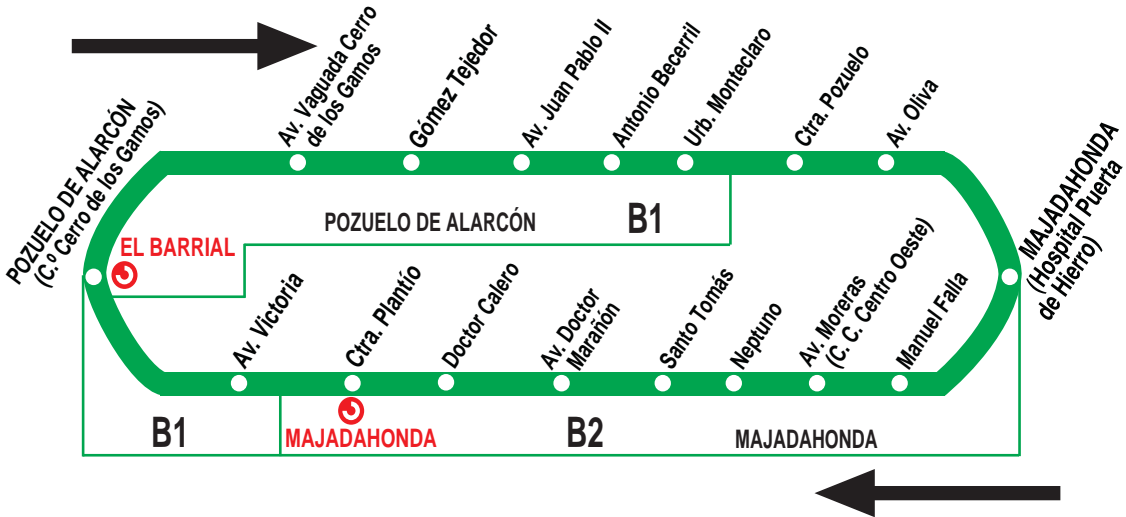

# 650A Circular Pozuelo - Majadahonda - Pozuelo

## HORARIOS DE PASO APROXIMADO POR EL HOSPITAL PUERTA DE HIERRO (Calle Joaquín Rodrigo)

010820

Lunes a viernes laborables

(Vigente de 1 de septiembre  
a 31 de julio)

De 7:15 a 0:51 cada 44 minutos

Lunes a viernes laborables