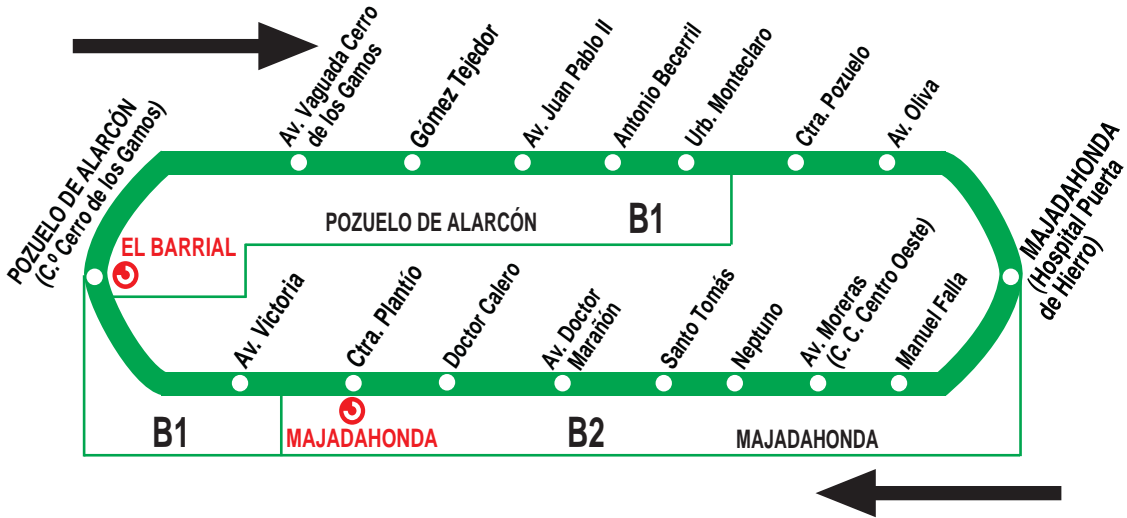

650A Circular Pozuelo - Majadahonda - Pozuelo

HORARIOS DE SALIDA DE POZUELO DE ALARCÓN (C.º Cerro de los Gamos - Est. El Barrial)

010820

Lunes a viernes laborables

(Vigente de 1 de septiembre a 31 de julio)