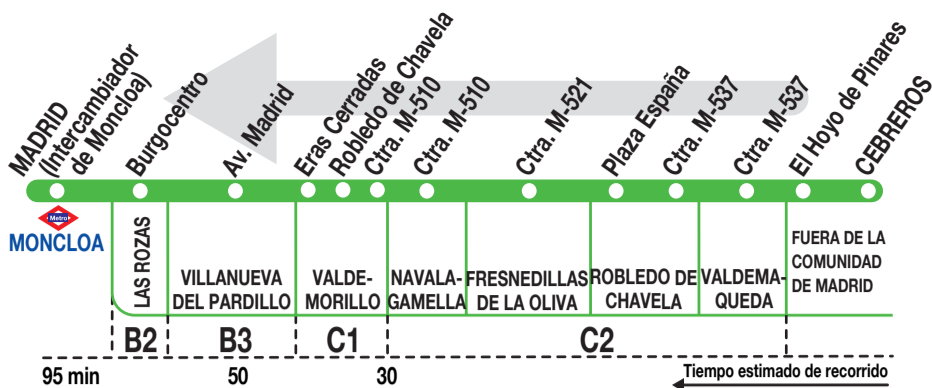

645

Madrid (Moncloa)

Horarios de salida de Cebaderos

071122

Lunes a viernes laborables

(Vigente de 1 de septiembre a 31 de julio)

5:	6:	7:	8:	9:	10:	11:	12:	13:	14:	15:	16:	17:	19:	21:
30 ^V	15 ^R	00 ^V	45 ^V	15 ^V	00	30 ^V	00	15 ^V	45 ^V	30	30	30 ^V	00 ^V	30 ^V
45	30 ^V	45 ^V						30 ^X				45	45	
55 ^V	40 ^V	50												
	50 ^V													
	50													

Notas

No se permiten los viajes entre los siguientes municipios: Navalgamella, Valdemorillo, Villanueva del Pardillo, Las Rozas de Madrid y Madrid. Utiliza la calzada bus-VAO durante las horas de funcionamiento en cada sentido, sólo de lunes a viernes laborables.

^V Sólo desde Valdequemada.

^R Sólo desde Robledo de Chavela (no se realiza en julio).

^X En julio sale a las 13:15.

IR IRUBUS, S.A.U. (Grupo Alsa). Avda. de América, 9-A.
(Intercambiador de Avenida de América)
28002 MADRID · www.alsa.es