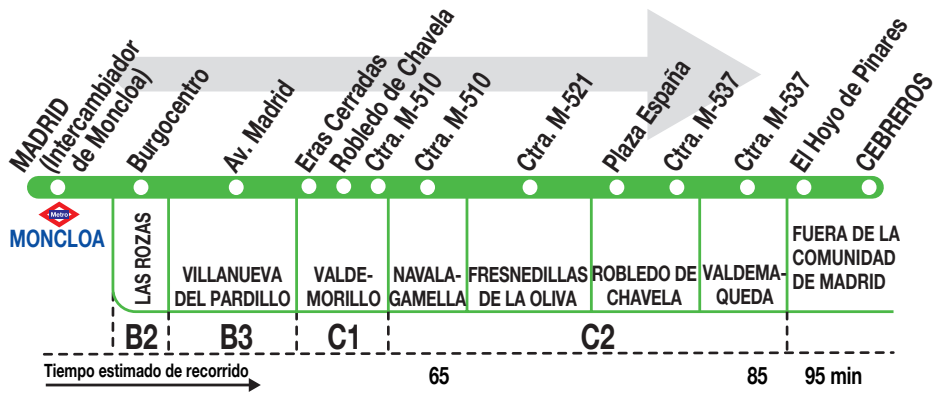

## Robledo de Chavela - Cebreros

### Horarios de salida de Madrid (Intercambiador de Moncloa)

111223

Lunes a viernes laborables

(Vigente de 1 de septiembre a 31 de julio)

7:	8:	9:	10:	11:	12:	13:	14:	15:	16:	17:	18:	19:	20:	21:	23:
00 <sup>V</sup> 45	15 <sup>V</sup>	00	00	00 <sup>V</sup>	00	00 <sup>V</sup> 30	00 30 <sup>V</sup>	00 <sup>V</sup> 30	15 <sup>V</sup> 30 <sup>V</sup>	00 30 <sup>V</sup>	00 30 <sup>V</sup>	00 <sup>V</sup> 45	30 <sup>V</sup> 45	45	00 <sup>j</sup> 30 <sup>Vx</sup>

Madrid, Las Rozas de Madrid, Villanueva del Pardillo, Valdemorillo y Navalagamella.

Utiliza la calzada bus-VAO durante las horas de funcionamiento en cada sentido.

<sup>V</sup> Sólo hasta Valdemaqueda.

<sup>X</sup> Sólo viernes laborables y vísperas de festivo.