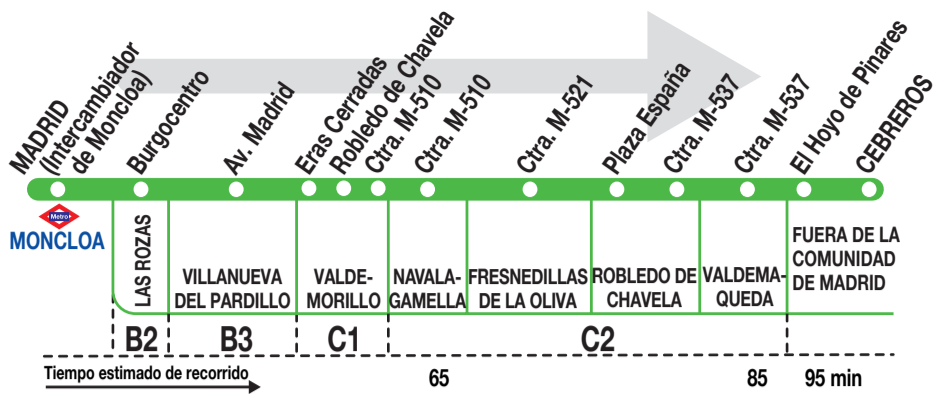

## Robledo de Chavela - Cebreros

### Horarios de salida de Madrid (Intercambiador de Moncloa)

071122

Lunes a viernes laborables

(Vigente de 1 de septiembre a 31 de julio)

	7:	8:	9:	10:	11:	12:	13:	14:	15:	16:	17:	18:	19:	20:	21:	23:
	00 <sup>v</sup>	15 <sup>v</sup>	00	00	00 <sup>v</sup>	00	00 <sup>v</sup>	00	00 <sup>v</sup>	15 <sup>v</sup>	00	00	00 <sup>v</sup>	30 <sup>v</sup>	45	00 <sup>j</sup>
	45						30 <sup>v</sup>	30	30	30 <sup>v</sup>	30 <sup>v</sup>	45				30 <sup>v</sup> <sub>x</sub>

- <sup>v</sup> Sólo hasta Valdequemada.
- <sup>x</sup> Sólo viernes laborables y vísperas de festivo.
- <sup>j</sup> Sólo de lunes a jueves.

**IR** IRUBUS, S.A.U. (Grupo Alsa). Avda. de América, 9-A. (Intercambiador de Avenida de América) 28002 MADRID · www.alsa.es