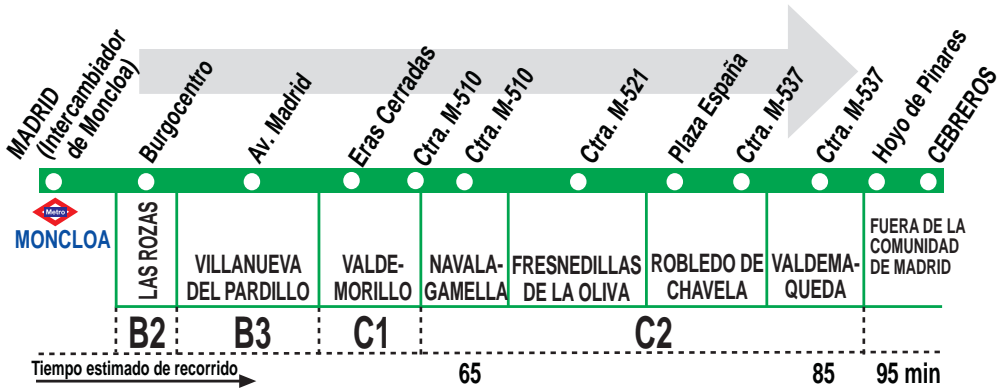

645 Madrid (Moncloa) - Robledo de Chavela - Valdemaqueda - Cebreros

HORARIOS DE SALIDA DE MADRID (Intercambiador de Moncloa)

010918

(Vigente todo el año)

Lunes a viernes laborables

7:00 ^v	8:15 ^v	10:00	11:30 ^v	13:30 ^v	14:00	15:30 ^v	17:00 ^v	18:30 ^{v*}	19:15 ^v	20:35 ^v	21:45	22:45 ^v
45				45 ^v	45 ^v	45	45	45	45			

Sábados laborables

8:30 ^v	10:00	12:00 ^v	14:30 ^v	15:30	17:30 ^v	19:30	21:30 ^v

Domingos y festivos

9:00	10:00 ^v	13:30 ^v	17:30 ^v	19:00	20:30 ^v	21:15	22:45 ^v

Notas:

Utiliza la calzada bus-VAO durante las horas de funcionamiento en cada sentido, sólo de lunes a viernes laborables.

^v Sólo hasta Valdemaqueda.

* No se realiza en agosto.

AL ALSA. Avda. de América, 9-A.
(Intercambiador de Avenida de América). 28002 MADRID.

Tel: 91 177 99 51

www.alsa.es