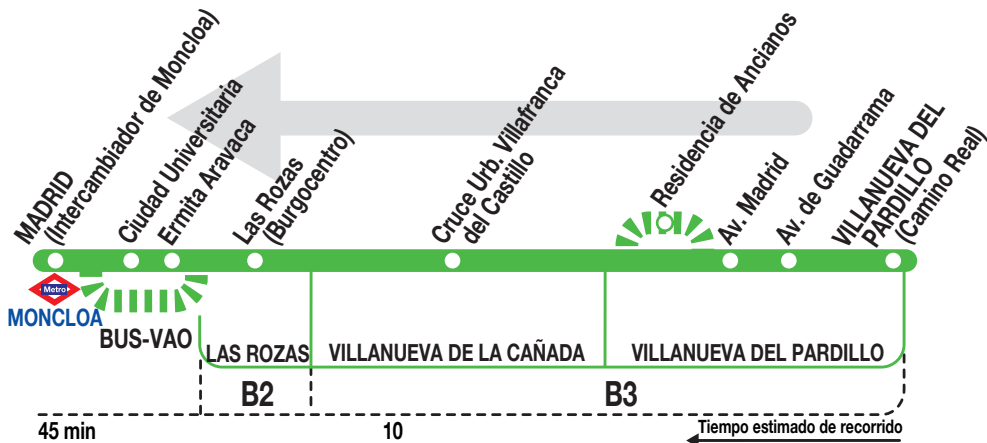

643

Madrid (Moncloa)

Horarios de salida de Villanueva del Pardillo (Camino Real)

080523

(Vigente de 1 de septiembre a 21 de diciembre y de 7 de enero a 30 de junio)

5:	6:	7:	8:	9:	10:	11:	12:	13:	14:	15:	16:	17:	18:	19:	20:	21:	22:		
50	15	05	05 ^a	00	00	00	10	05 ^a	10	05 ^a	15	15	00	00 ^a	00	00	10 ^a		
	30	15	10 ⁱ	05 ⁱ	30	45	45	20	25 ^a	20	30	35	15	10	15	40			
	35	20	15	30				40	30 ^a	35	45	45	30	30	30				
	50	25	30					55	40	55			45	45					
	55	35	40						50										
		40																	
		50																	
		55																	

Notas

Utiliza la calzada bus-VAO durante las horas de funcionamiento en cada sentido.

^a Pasa por la Residencia de Ancianos.

ⁱ Servicio Los Llanos - Instituto, sólo días lectivos.

Lunes a viernes laborables