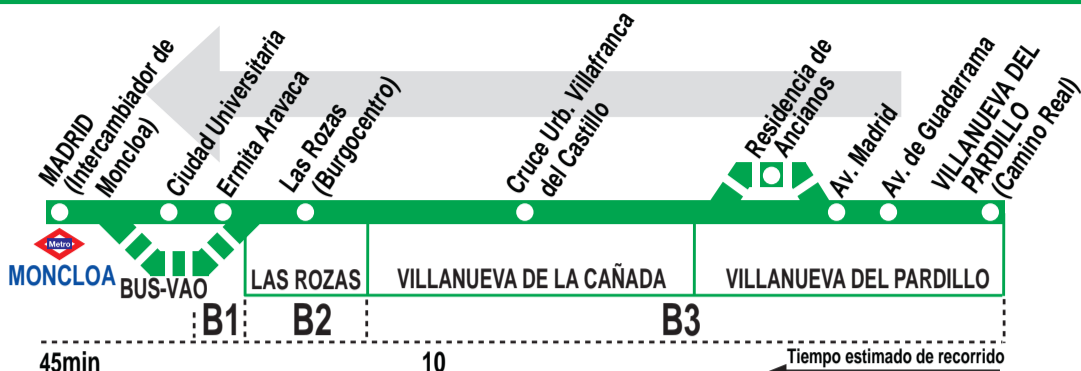

643

Villanueva del Pardillo - Madrid (Moncloa)

HORARIOS DE SALIDA DE VILLANUEVA DEL PARDILLO (Camino Real)

010721

Lunes a viernes laborables

(Vigente de 1 de septiembre a 21 de diciembre y de 7 de enero a 30 de junio)