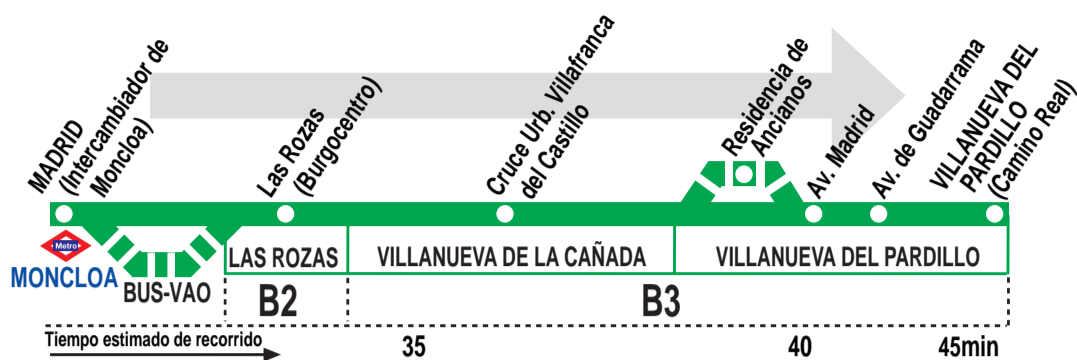

# Madrid (Moncloa) - Villanueva del Pardillo

## HORARIOS DE SALIDA DE MADRID (Intercambiador de Moncloa)

180920