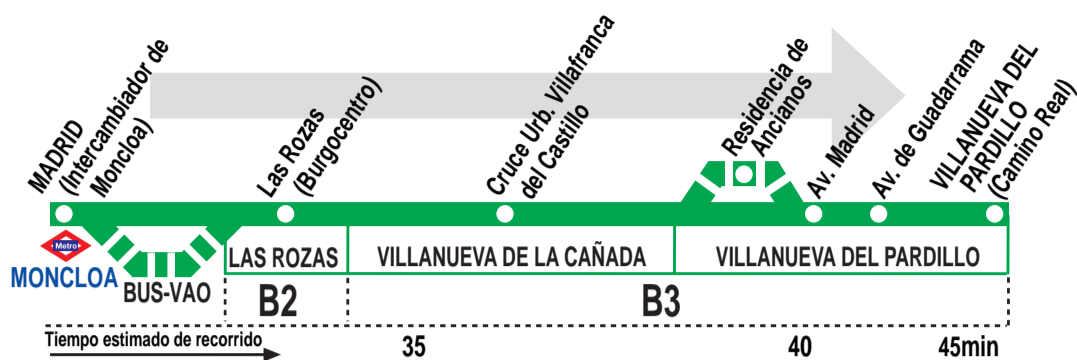

643

Madrid (Moncloa) - Villanueva del Pardillo

HORARIOS DE SALIDA DE MADRID (Intercambiador de Moncloa)

180920

Lunes a viernes laborables

(Vigente de 1 de septiembre a 21 de diciembre y de 7 de enero a 30 de junio)

6:	7:	8:	9:	10:	11:	12:	13:	14:	15:	16:	17:	18:	19:	20:	21:	22:
40^a	10	10	10	25	25	25	25	10^a	15	15	15	10	10	10	25	25
	25	25	25	55^a	55	55	55^a	30ⁱ	20^j	35	35	25	25	25	55	55
	35	40	40					30	30	55	55	40	40	40		
	50^a	55	55					45^a	55^a			55	55	55		
								50^a								

(Vigente julio y de 22 de diciembre a 6 de enero)

6:	7:	8:	9:	10:	11:	12:	13:	14:	15:	16:	17:	18:	19:	20:	21:	22:
40^a	10	15	00	25	25	25	25	15	10	25	25	15	15	15	25	25
	25	40	25	55^a	55	55	55^a	35	30	55	55	35	35	35	55	55
	40		55					55	55^a			55	55	55		
	50^a															

(Vigente de 1 a 31 de agosto)

6:	7:	8:	9:	10:	11:	12:	13:	14:	15:	16:	17:	18:	19:	20:	21:	22:
40^a	25	40	00	25	30	25	25	15	10	25	55	55	35	25	55	25
	50^a		25	55^a	55	55	55^a	35	30	55			55	55		55
			55					55	55^a							

Sábados laborables, domingos y festivos

(Vigente todo el año)

7:	8:	9:	10:	11:	12:	13:	14:	15:	16:	17:	18:	19:	21:	22:
15^a	55	55	55^a	55	55	55^a	25	55^a	25	55	55	55	00	55
							55						55	

Notas:

Utiliza la calzada bus-VAO durante las horas de funcionamiento en cada sentido.

^a Pasa por la Residencia de Ancianos.

ⁱ Servicio Institutos - Los Llanos, sólo días lectivos.

^j Servicio Institutos - Los Llanos, sólo de lunes a jueves lectivos.