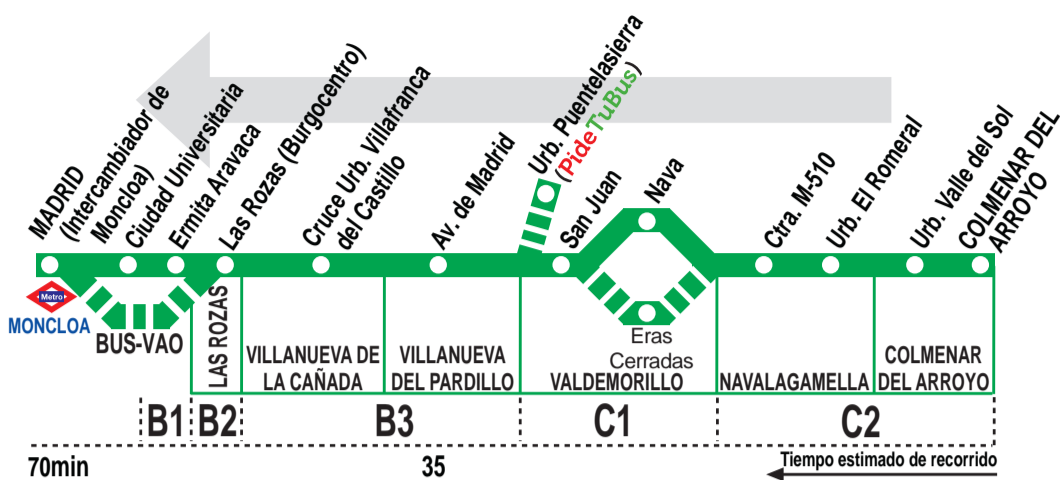

# Colmenar del Arroyo - Madrid (Moncloa)

## HORARIOS DE SALIDA DE COLMENAR DEL ARROYO (Calle Chapinería)

010718

### Notas:

Utiliza la calzada bus-VAO durante las horas de funcionamiento en cada sentido.

Por el casco urbano de Valdemorillo, el itinerario discurre:

De lunes a viernes laborables por las calles La Nava y Ramón Gamonal.