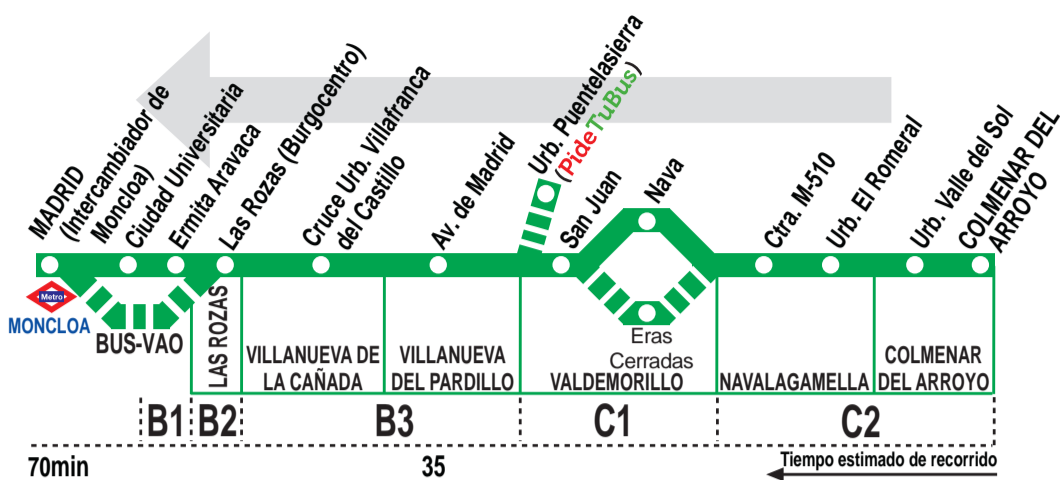

642

Colmenar del Arroyo - Madrid (Moncloa)

HORARIOS DE SALIDA DE COLMENAR DEL ARROYO (Calle Chapinería)

070120

Lunes a viernes laborables

(Vigente de 1 de septiembre a 21 de diciembre y de 7 de enero a 30 de junio)

5:	6:	7:	8:	9:	10:	11:	12:		14:		16:	17:	18:	19:	20:	21:	22:
30	10	00	05	00	00	20	45		00		00	25	00	00	05	00	50
50	20	15	35	30					40		40			30		50	
	30	30															
	40																
	50																

	6:	7:	8:		10:		12:	13:	14:	15:	16:	17:	18:	19:		21:	22:
	20	20	45		45		45	45	45	45	45	45	25	25		00	50

Notas:

Utiliza la calzada bus-VAO durante las horas de funcionamiento en cada sentido.

Por el casco urbano de Valdemorillo, el itinerario discurre:

De **lunes a viernes laborables** por las calles La Nava y Ramón Gamonal.

Mientras que los **sábados, domingos y festivos** por las calles ctra. a Cerro de Alarcón, Robledo de Chavela y Eras Cerradas.