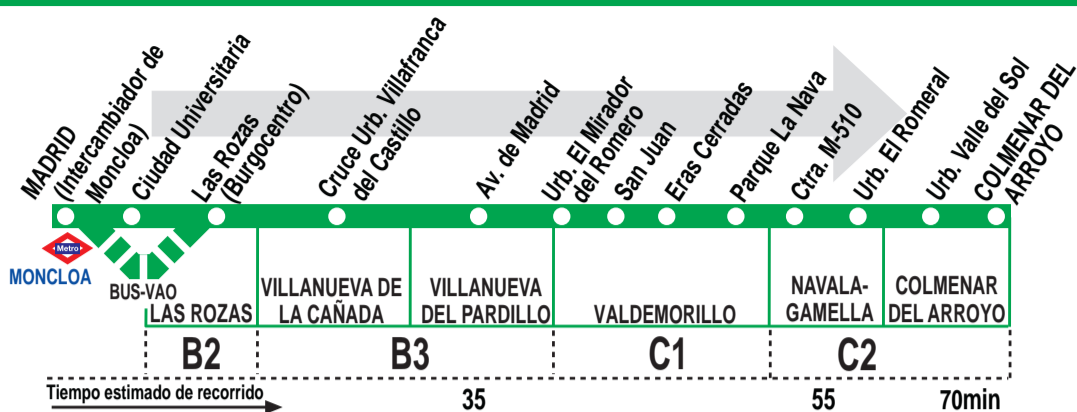

642

Madrid (Moncloa) - Colmenar del Arroyo

HORARIOS DE SALIDA DE MADRID (Intercambiador de Moncloa)

010718

Lunes a viernes laborables

(Vigente de 1 de septiembre a 21 de diciembre y de 7 de enero a 30 de junio)

7:	8:	9:	10:	11:	12:	13:	14:	15:	16:	17:	18:	19:	20:	21:	22:	23:	24:
00	15	00	00	00	00	00	00	05	20	20	00	00	15	15	00	00	00
30	45	15					20	20	40		40	30	45	30	30		
45		45					40	40				45					

(Vigente julio y de 22 de diciembre a 6 de enero)

Sábados laborables, domingos y festivos

(Vigente todo el año)

7:	8:	10:	12:	14:	15:	16:	17:	18:	19:	20:	21:	22:	23:
30	30	00	00	00	00	30	00	00	00	00	10	00	00
												15	59

Notas: Utiliza la calzada bus-VAO durante las horas de funcionamiento en cada sentido.