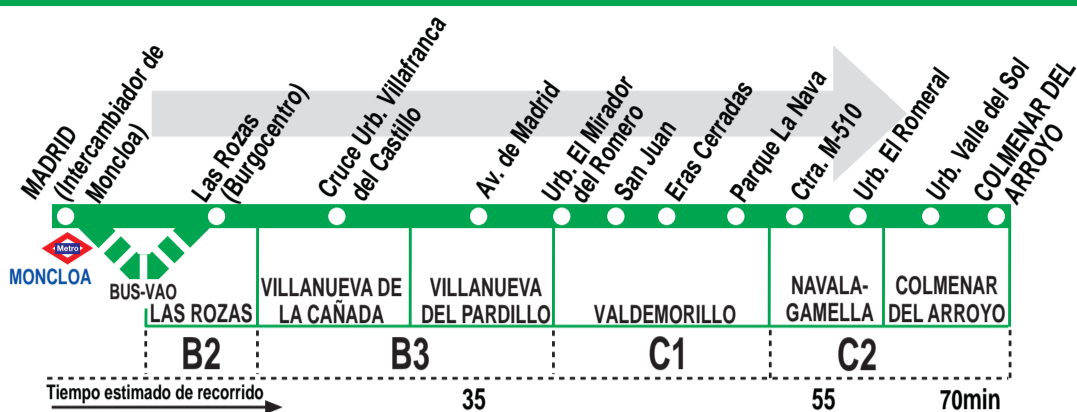

642

Madrid (Moncloa) - Colmenar del Arroyo

HORARIOS DE SALIDA DE MADRID (Intercambiador de Moncloa)

070120

Lunes a viernes laborables

(Vigente de 1 de septiembre a 21 de diciembre y de 7 de enero a 30 de junio)

7:	8:	9:	10:	11:	12:	13:	14:	15:	16:	17:	18:	19:	20:	21:	22:	23:	24:
00	15	00	00	00	00	00	00	05	20	20	00	00	15	15	00	00	00
30	45	15					20	20	40		50	30	45	30	30		
45		45					40	40				45					

(Vigente julio y de 22 de diciembre a 6 de enero)

Sábados laborables, domingos y festivos

(Vigente todo el año)

7:	8:	10:	12:	14:	15:	16:	17:	18:	19:	20:	21:	22:	23:
30	30	00	00	00	00	30	00	00	00	00	10	00	00
												20	59

Notas: Utiliza la calzada bus-VAO durante las horas de funcionamiento en cada sentido.