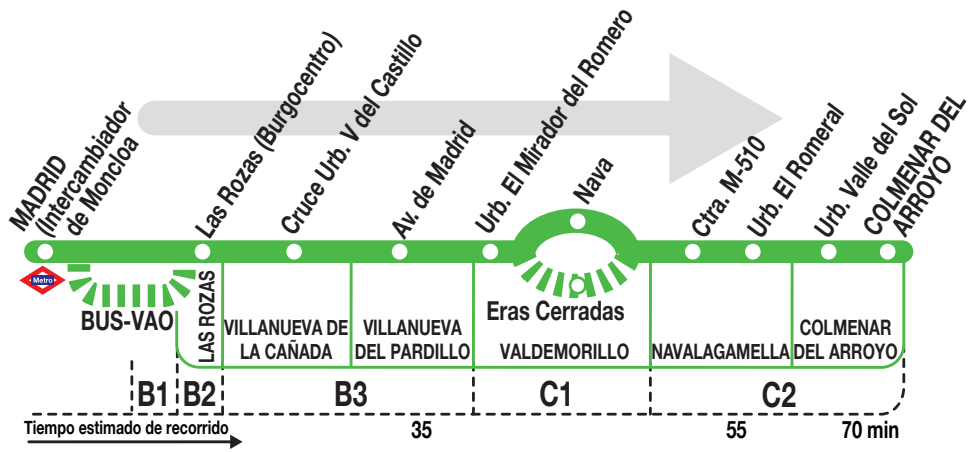

642

Colmenar del Arroyo

Horarios de salida de Madrid (Intercambiador de Moncloa)

010723

Lunes a viernes laborables

(Vigente de 1 de septiembre a 21 de diciembre y de 7 de enero a 30 de junio)

	7:	8:	9:	10:	11:	12:	13:	14:	15:	16:	17:	18:	19:	20:	21:	22:	23:	24:
00	15	00	00	00	00	00	00	05	20	20	00	00	15	15	00	00	00	00
30	45	15						20	20	40		50	30	45	30	30		
45		45						40	40				45					

Notas

Utiliza la calzada bus-VAO durante las horas de funcionamiento en cada sentido.

Por el casco urbano de Valdemorillo, el itinerario discurre:

De lunes a viernes laborables por las Calles San Juan, Paz y Nava. Mientras que los sábados, domingos y festivos por las Calles Eras Cerradas y Robledo de Chavela.