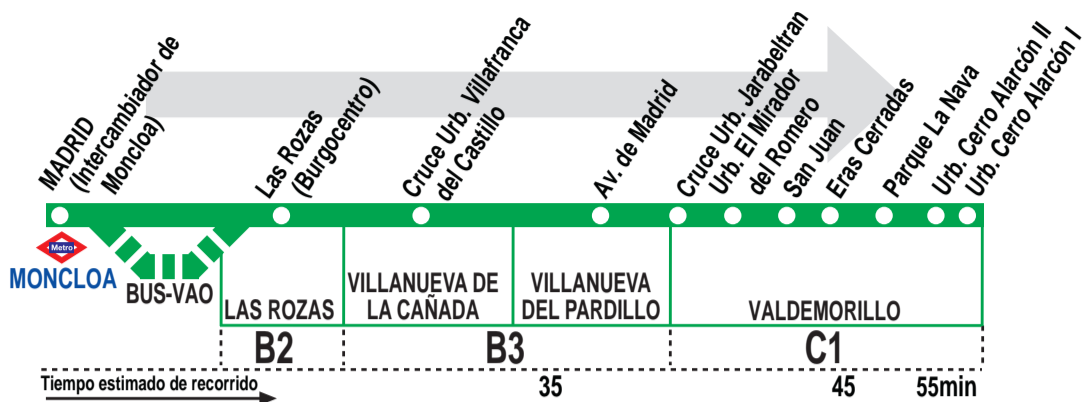

641

Madrid (Moncloa) - Valdemorillo

HORARIOS DE SALIDA DE MADRID (Intercambiador de Moncloa)

180920

Lunes a viernes laborables

(Vigente de 1 de septiembre a 21 de diciembre y de 7 de enero a 30 de junio)

6:	7:	8:	9:	10:	11:	12:	13:	14:	15:	16:	17:	18:	19:	20:	21:	22:
45	15	00 30	30	30	30	30	30	15 35 55 ^V	00 35	00	00 40	15 30 45 ^V	15	00 30	00	15

Sábados laborables, domingos y festivos

(Vigente todo el año)

8:	9:	11:	13:	14:	16:	17:	18:	19:	20:	22:
00	00	00	00	30	00	30	30	30	30	40

Notas: Utiliza la calzada bus-VAO durante las horas de funcionamiento en cada sentido.
^V Hasta Valdemorillo (Parque La Nava).