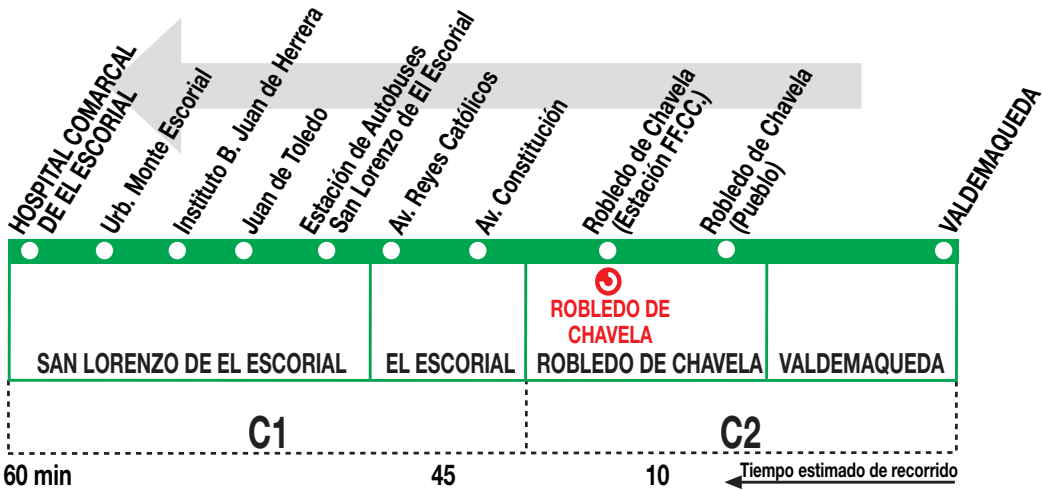

640 Valdemaqueda - Robledo de Chavela - S. L. de El Escorial

HORARIOS DE SALIDA DE VALDEMAQUEDA

221121

(Vigente todo el año)

Lunes a viernes laborables

A	7:15^m	7:25^{r*}	13:15	15:30[*]	18:00[*]
----------	-------------------------	--------------------------	--------------	--------------------------	--------------------------

Notas:

Sábados, domingos y festivos sin servicios.

* Sólo días lectivos.

^m Este servicio discurre por av. Constitución (El Escorial), por carretera M-600, Instituto B. Juan de Herrera, Hospital Comarcal y calle Juan de Toledo para finalizar en la Estación de Autobuses de San Lorenzo de El Escorial.

^r Desde Robledo de Chavela hasta la Estación de Autobuses de San Lorenzo de El Escorial.

IR IRUBUS S.A.U. (Grupo Alsa). Av. de América, 9-A.
(Intercambiador de Avenida de América). 28002 MADRID.

Tel: 91 177 99 51