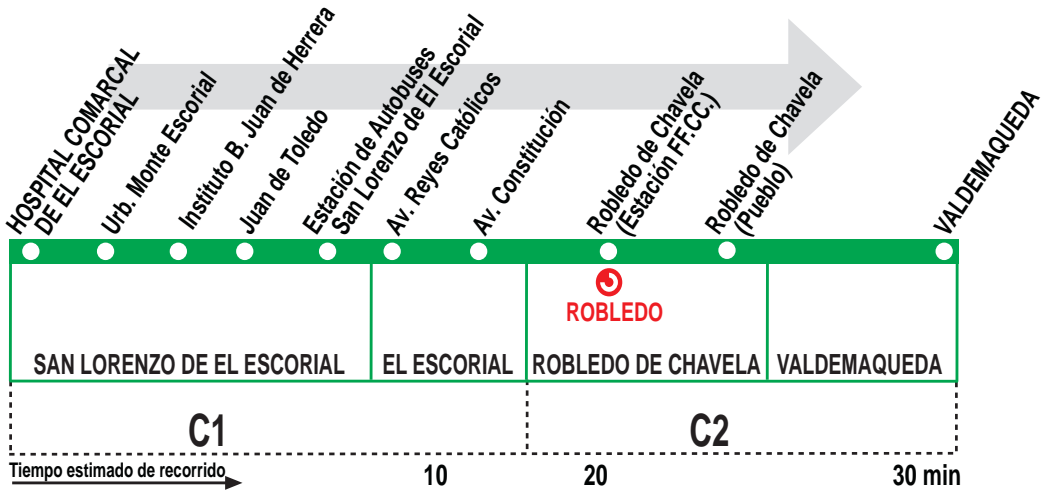

640 S. L. de El Escorial - Robledo de Chavela - Valdemaqueda

HORARIOS DE SALIDA DE SAN LORENZO DE EL ESCORIAL

311016

(Vigente todo el año)

Lunes a viernes laborables

A

12:30

14:30*

17:00*

Notas:

Sábados, domingos y festivos sin servicios.

* Sólo días lectivos.

AL ALSA. Avda. de América, 9-A.
(Intercambiador de Avenida de América). 28002 MADRID.

Tel: 91 177 99 51

www.alsa.es