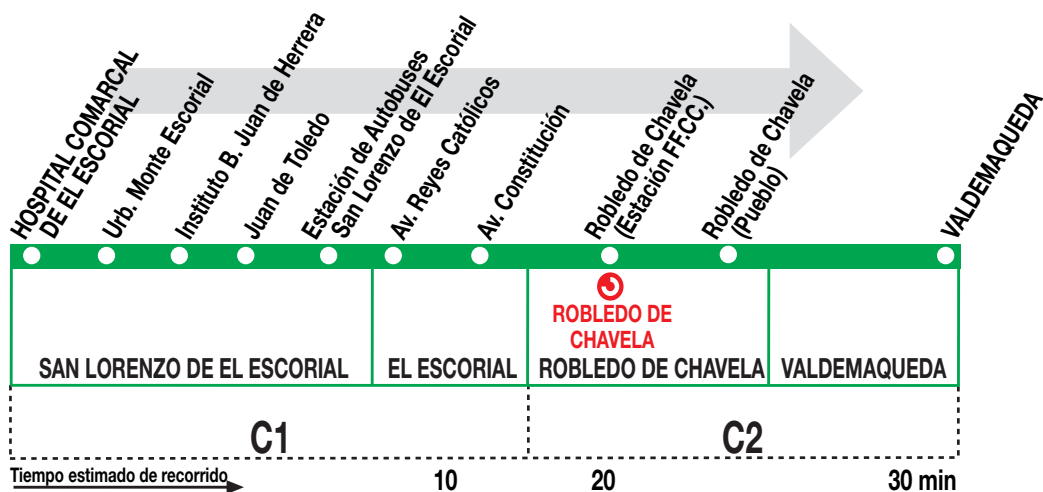

640 S. L. de El Escorial - Robledo de Chavela - Valdemaqueda

HORARIOS DE SALIDA DE SAN LORENZO DE EL ESCORIAL

281019

(Vigente todo el año)

Lunes a viernes laborables

A **12:30** **14:30*** **17:00***

Notas:

Sábados, domingos y festivos sin servicios.

* Sólo días lectivos.

IR IRUBUS S.A.U. (Grupo Alsa). Av. de América, 9-A.
(Intercambiador de Avenida de América). 28002 MADRID.

Tel: 91 177 99 51