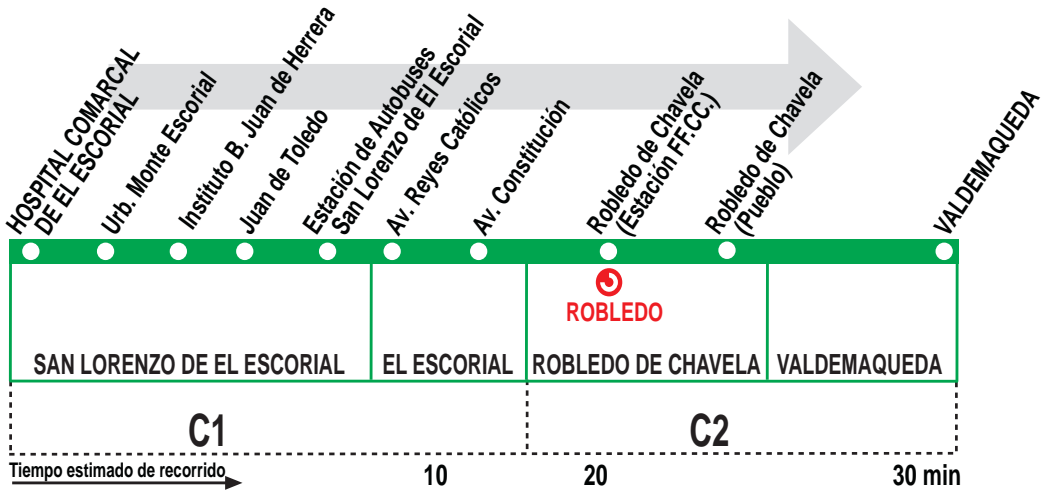

640 S. L. de El Escorial - Robledo de Chavela - Valdemaqueda

HORARIOS DE SALIDA DE SAN LORENZO DE EL ESCORIAL

281019

(Vigente todo el año)

Lunes a viernes laborables

A

12:30

14:30*

17:00*

Notas:

Sábados, domingos y festivos sin servicios.

* Sólo días lectivos.

AL ALSA. Avda. de América, 9-A.
(Intercambiador de Avenida de América). 28002 MADRID.

Tel: 91 177 99 51

www.alsa.es