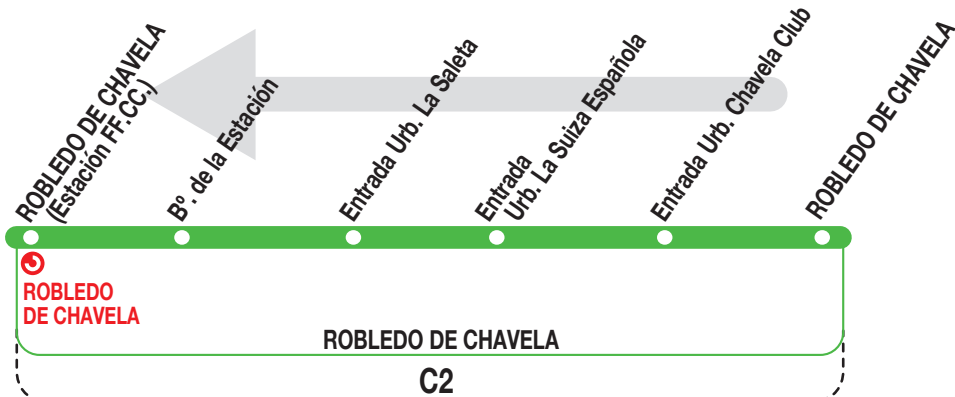

640A

Robledo de Chavala FF.CC.

Horarios de salida de Robledo de Chavala

130323

**Lunes
a viernes
laborables**

(Vigente todo el año)

A	6:25	6:55	8:10	11:00	13:00	13:35
	15:20	16:20	18:00	19:20	20:35	21:15
	22:45					

**Sábados
laborables**

(Vigente todo el año)

A	8:10	11:15	12:30	13:35	15:40	19:20
	20:35					

**Domingos
y festivos**

(Vigente todo el año)

A	8:15	11:15	12:30	13:35	15:40	19:20
	20:35					

IR IRUBUS, S.A.U. (Grupo Alsa). Avda. de América, 9-A.
(Intercambiador de Avenida de América)
28002 MADRID · www.alsa.es