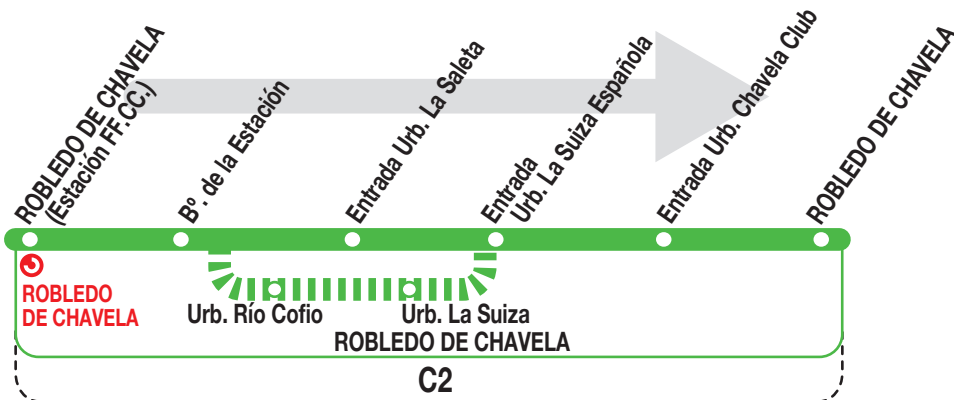

# 640A

## Robledo de Chavela

### Horarios de salida de Robledo de Chavela (Estación FF.CC.)

130323

**Lunes a viernes laborables**

(Vigente todo el año)

<b>A</b>	<b>6:45</b>	<b>7:40</b>	<b>9:00</b>	<b>11:15<sup>u</sup></b>	<b>13:25</b>	<b>14:05</b>
	<b>16:05<sup>u</sup></b>	<b>16:30<sup>u</sup></b>	<b>18:10</b>	<b>19:30<sup>u</sup></b>	<b>20:45</b>	<b>21:30</b>
				<b>23:10</b>		

**Notas**

<sup>u</sup> Por Urb. Río Cofio y Urb. La Suiza de 1 de julio a 15 de septiembre.

**IR** IRUBUS, S.A.U. (Grupo Alsa). Avda. de América, 9-A.  
(Intercambiador de Avenida de América)  
28002 MADRID · [www.alsa.es](http://www.alsa.es)