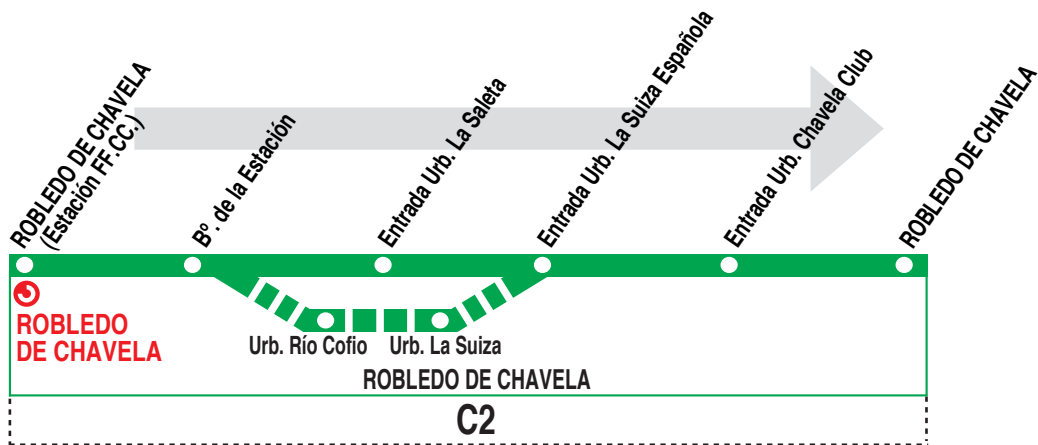

640A Robledo de Chavela FF.CC. - Robledo de Chavela

HORARIOS DE SALIDA DE ROBLEDO DE CHAVELA (Estación FF.CC.)

170619

(Vigente todo el año)

Lunes a viernes laborables

A	7:25	8:55	11:15 ^u	13:30	14:05 ^u	15:55
		18:10 ^u	19:30	21:25	23:10	

Sábados laborables, domingos y festivos

A	8:55	10:40 ^u	13:30 ^u	16:10	19:30 ^u	21:25
----------	------	--------------------	--------------------	-------	--------------------	-------

NOTAS:

^u Por urb. Río Cofio y urb. La Suiza de 1 de julio a 15 de septiembre.