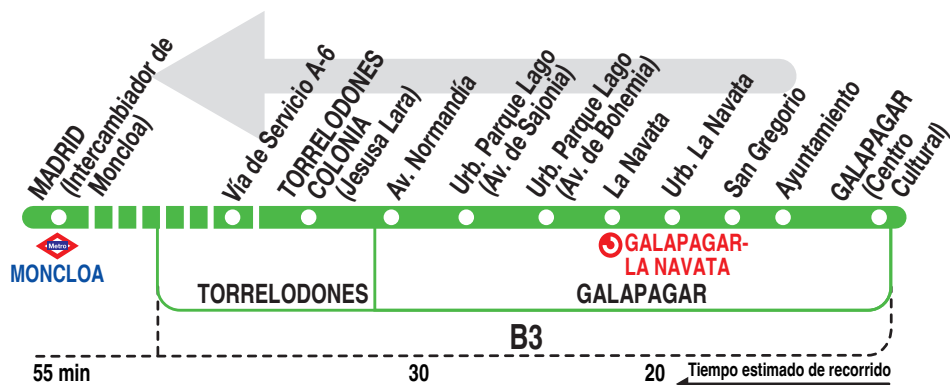

635

Madrid (Moncloa)

Horarios de salida de Galapagar (Centro Cultural) (Hasta Madrid)

210920

Lunes
a viernes
laborables

(Vigente todo el año)

De 7:00 a 22:00 cada hora

Horarios de salida de Galapagar (Centro Cultural) (Hasta Torrelozón Colonia)

Lunes
a viernes
(lectivos)

(Vigente todo el año)

A 7:30 8:30

Sábados
laborables,
domingos
y festivos

(Vigente todo el año)

A 9:00 10:00 11:00 12:00 15:00 16:00 18:00 20:00

Notas

Utiliza la Calzada BUS-VAO durante las horas de funcionamiento en cada sentido.
Se entiende como día no lectivo aquellos que en Madrid es festivo o no hay Universidad.