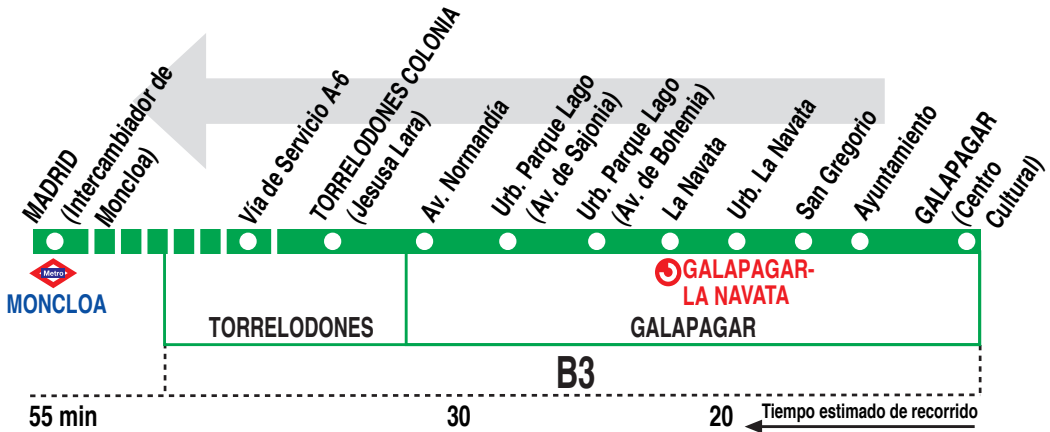

635

Galapagar - La Navata - Torreldones (Colonia) - Madrid (Moncloa)

HORARIOS DE SALIDA DE GALAPAGAR (Centro Cultural) (Hasta Madrid)

210920

(Vigente todo el año)

Lunes a viernes laborables

De 7:00 a 22:00 cada hora

HORARIOS DE SALIDA DE GALAPAGAR (Vigente todo el año) (Centro Cultural) (Hasta Torreldones Colonia)

Lunes a viernes (lectivos)

A 7:30 8:30

Sábados laborables, domingos y festivos

A 9:00 10:00 11:00 12:00 15:00 16:00 18:00 20:00

Notas:

Utiliza la Calzada BUS-VAO durante las horas de funcionamiento en cada sentido.
Se entiende como día no lectivo aquellos que en Madrid es festivo o no hay Universidad.

JC JULIAN DE CASTRO, S.A. C/ Perdiz, 15.
COLMENAREJO. 28270 MADRID.
<http://www.juliandecastro-sa.es>