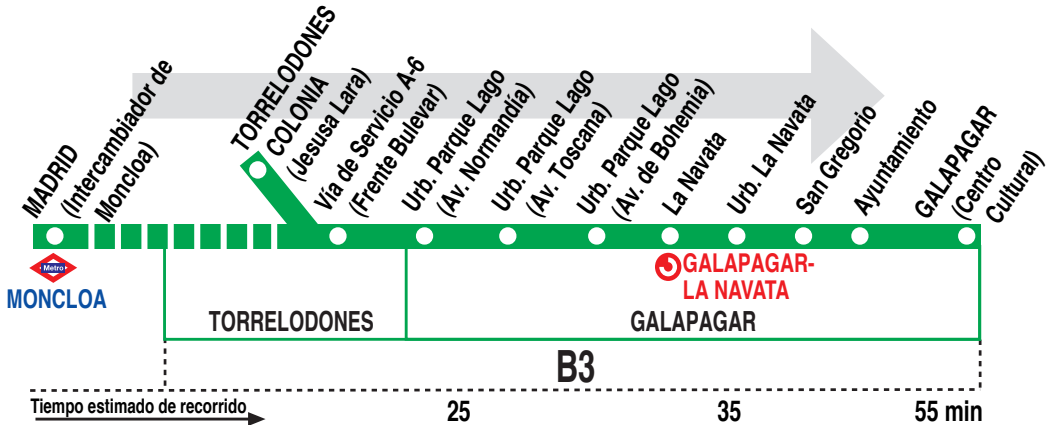

635

Madrid (Moncloa) - Torrelodones (Colonia) - La Navata - Galapagar

HORARIOS DE SALIDA DE MADRID (Intercambiador de Moncloa)

210920

(Vigente todo el año)

Lunes a viernes laborables

De 8:05 a 23:05 cada hora

HORARIOS DE SALIDA DE TORRELODONES COLONIA (Calle Jesusa Lara)

(Vigente todo el año)

Lunes a viernes (lectivos)

A 8:00 9:00

Sábados laborables, domingos y festivos

A 9:30 10:30 11:30 12:30 15:30 16:30 18:30 20:30

Notas:

Utiliza la Calzada BUS-VAO durante las horas de funcionamiento en cada sentido.
Se entiende como día no lectivo aquellos que en Madrid es festivo o no hay Universidad.

JC JULIAN DE CASTRO, S.A. C/ Perdiz, 15.
COLMENAREJO. 28270 MADRID.
<http://www.juliandecastro-sa.es>