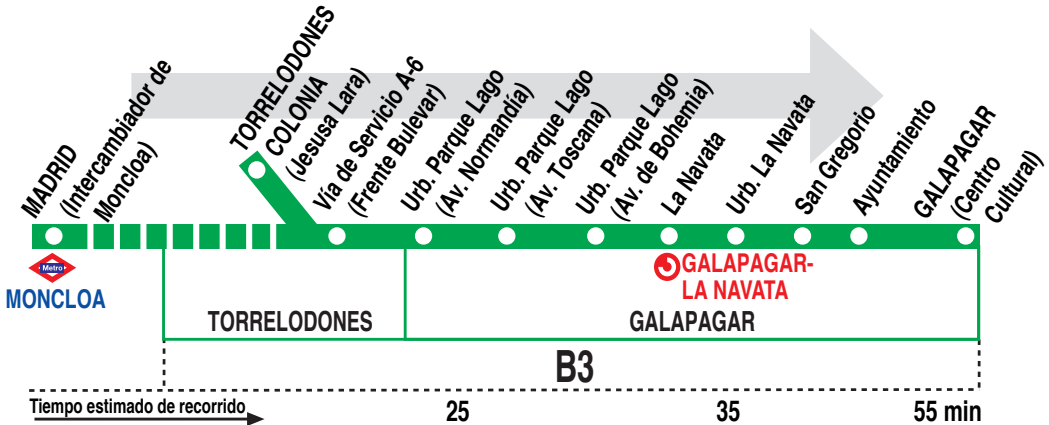

635

Madrid (Moncloa) - Torrelodones (Colonia) - La Navata - Galapagar

HORARIOS DE SALIDA DE MADRID (Intercambiador de Moncloa)

291018

(Vigente todo el año)

Lunes a viernes laborables

De 8:05 a 23:05 cada hora

HORARIOS DE SALIDA DE TORRELODONES COLONIA (Calle Jesusa Lara)

(Vigente todo el año)

Lunes a viernes (lectivos)

A 7:50 8:10 9:00

Sábados laborables, domingos y festivos

A 9:30 10:30 11:30 12:30 15:30 16:30 18:30 20:30

Notas:

Utiliza la Calzada BUS-VAO durante las horas de funcionamiento en cada sentido.
Se entiende como día no lectivo aquellos que en Madrid es festivo o no hay Universidad.

JC JULIAN DE CASTRO, S.A. C/ Perdiz, 15.
COLMENAREJO. 28270 MADRID.
<http://www.juliandecastro-sa.es>