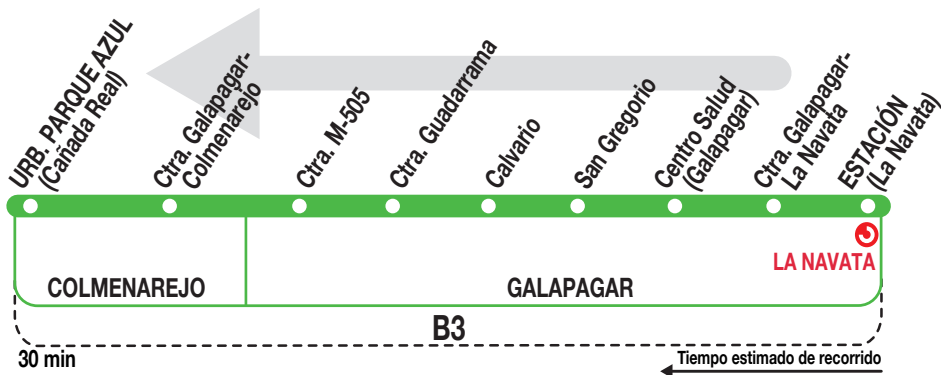

## Galapagar - Colmenarejo

### Horarios de salida de la Estación La Navata

010422

Lunes a  
viernes  
laborables

(Vigente de 1 de septiembre a 31 de julio)

De	8:00	a	14:45	cada	45	minutos
A	16:15	17:45	19:15	20:45	22:15	

Sábados  
laborables,  
domingos  
y festivos