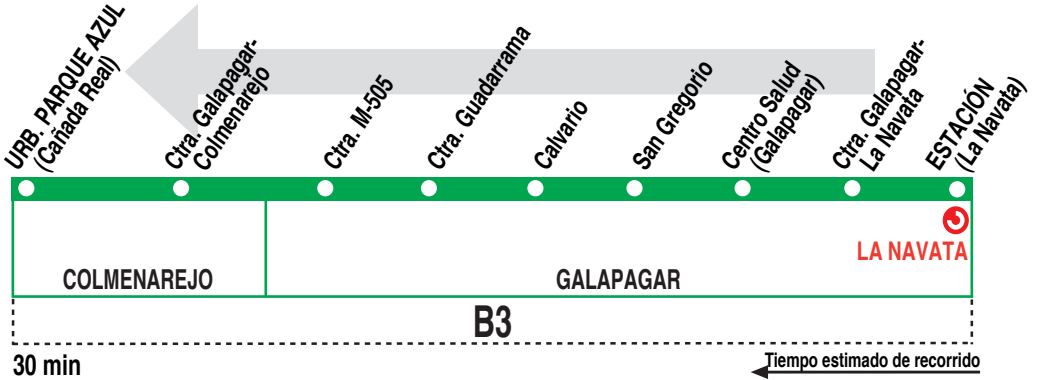

634

Est. La Navata - Galapagar - Colmenarejo

HORARIOS DE SALIDA DE LA ESTACIÓN LA NAVATA

150319

(Vigente todo el año)

Lunes a viernes laborables

De 8:00 a 23:00 cada 45 minutos

Sábados laborables, domingos y festivos