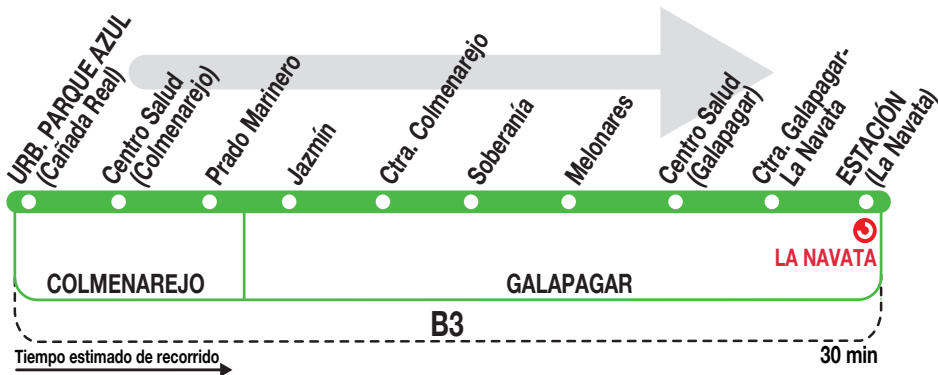

634

Galapagar - Estación La Navata

Horarios de salida de Colmenarejo (Urb. Parque Azul, Calle de La Cañada Real)

010422

Lunes a
viernes
laborables

(Vigente de 1 de septiembre a 31 de julio)

De	7:15	a	14:0	cada	45	minutos
A	15:30	17:00	18:30	20:00	21:30	

(Vigente agosto)

A	8:00	9:30	11:00	12:30	14:00	15:30
	17:00	18:30	20:00	21:30		

Sábados
laborables,
domingos
y festivos

(Vigente todo el año)

A	8:00	10:00	12:00	14:00	16:00	18:00	20:00	22:00
---	------	-------	-------	-------	-------	-------	-------	-------