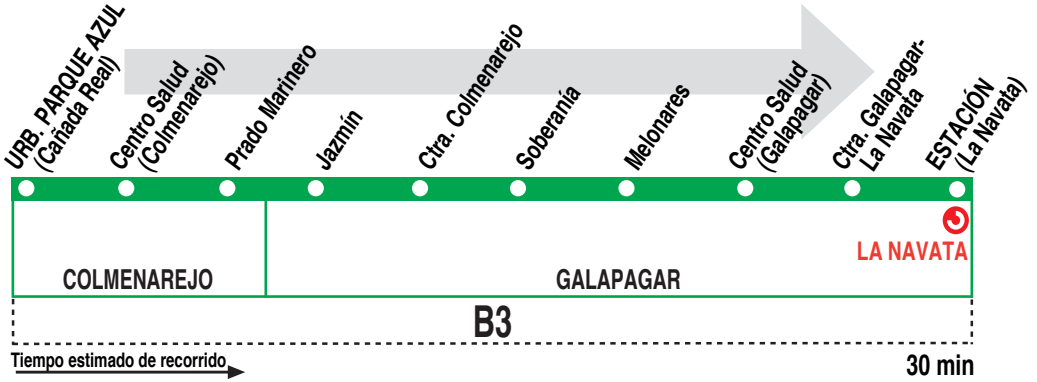

## Colmenarejo - Galapagar - Est. La Navata

### HORARIOS DE SALIDA DE COLMENAREJO

(Urb. Parque Azul, calle de la Cañada Real) (Vigente todo el año)

150319

Lunes a viernes laborables

De 7:15 a 22:15 cada 45 minutos

Sábados laborables, domingos y festivos