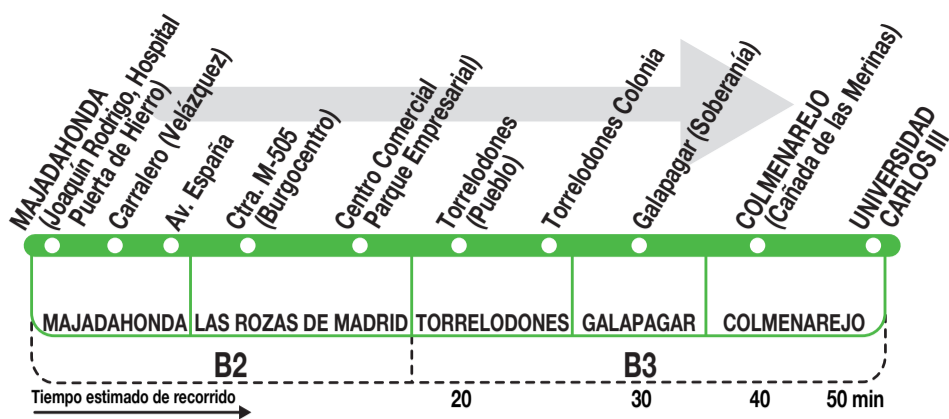

## Galapagar - Colmenarejo

### Horarios de salida de Majadahonda (Hospital Puerta de Hierro)

210518

Lunes a viernes laborables (lectivos)

(Vigente todo el año)

A	8:00	8:30	9:00
De	10:10	a	23:10 cada hora

Lunes a viernes (no lectivos), sábados laborables, domingos y festivos

Hasta la Calle Cañada de las Merinas (Colmenarejo) (Vigente todo el año)

A	8:00 <sup>n</sup>	9:00 <sup>n</sup>	9:10 <sup>s</sup>
De	10:10	a	23:10 cada hora