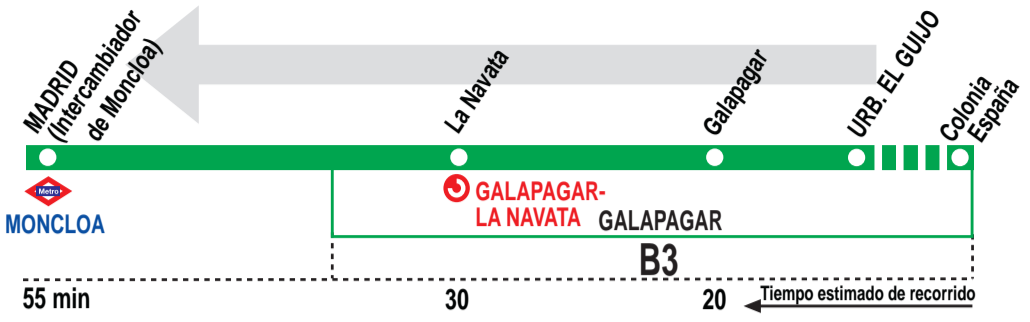

632 El Guijo - Galapagar - La Navata - Madrid (Moncloa)

HORARIOS DE SALIDA DE GALAPAGAR (Urbanización El Guijo)

010720

Lunes a viernes laborables

(Vigente de 1 de septiembre a 31 de julio)

De	6:15	a	9:15	cada	15	minutos
De	9:15	a	13:15	cada	30	minutos
De	13:15	a	21:15	cada	15	minutos
De	21:15	a	22:45	cada	30	minutos

Noches de viernes, sábados y vísperas de festivo

(Vigente todo el año)

A	24:00	2:00
---	-------	------

HORARIOS DE SALIDA DE COLONIA ESPAÑA

Lunes a viernes laborables

(Vigente todo el año)

De	6:10	a	22:10	cada	hora
----	------	---	-------	------	------