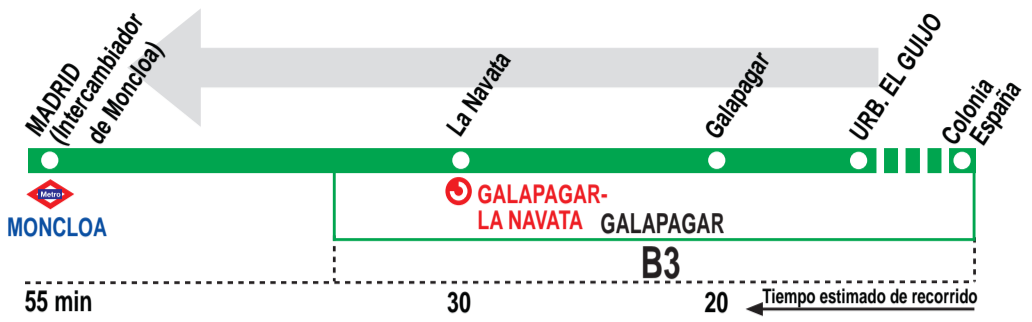

632 El Guijo - Galapagar - La Navata - Madrid (Moncloa)

HORARIOS DE SALIDA DE GALAPAGAR (Urbanización El Guijo)

010718

Lunes a viernes laborables							(Vigente de 1 de septiembre a 30 de junio)
De	6:15	a	9:15	cada	15	minutos	
De	9:15	a	13:15	cada	30	minutos	
De	13:15	a	21:15	cada	15	minutos	
De	21:15	a	22:45	cada	30	minutos	

Lunes a viernes laborables							(Vigente de 1 de julio a 31 de agosto)
De	6:15	a	22:45	cada	30	minutos	

Sábados laborables, domingos y festivos							(Vigente todo el año)
De	6:45	a	22:45	cada	hora		

Noches de viernes, sábados y vísperas de festivo							(Vigente todo el año)
A	24:00				2:00		

HORARIOS DE SALIDA DE COLONIA ESPAÑA

Lunes a viernes laborables							(Vigente todo el año)
De	6:10	a	22:10	cada	hora		

Sábados laborables, domingos y festivos							(Vigente todo el año)		
A	6:40	8:40	10:40	12:40	14:40	16:40	18:40	20:40	22:40