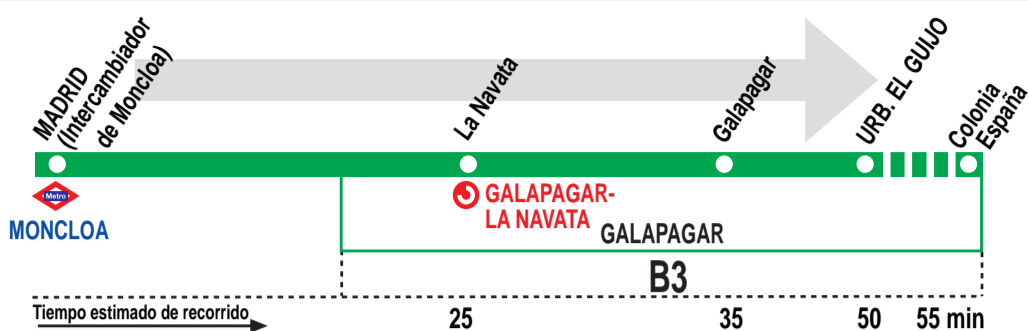

632 Madrid (Moncloa) - La Navata - Galapagar - El Guijo

HORARIOS DE SALIDA DE MADRID (Intercambiador de Moncloa)

010720

Lunes a viernes laborables

(Vigente de 1 de septiembre a 31 de julio)

De	7:15	a	10:15	cada	15	minutos
De	10:15	a	14:15	cada	30	minutos
De	14:15	a	22:15	cada	15	minutos
De	22:15	a	23:45	cada	30	minutos