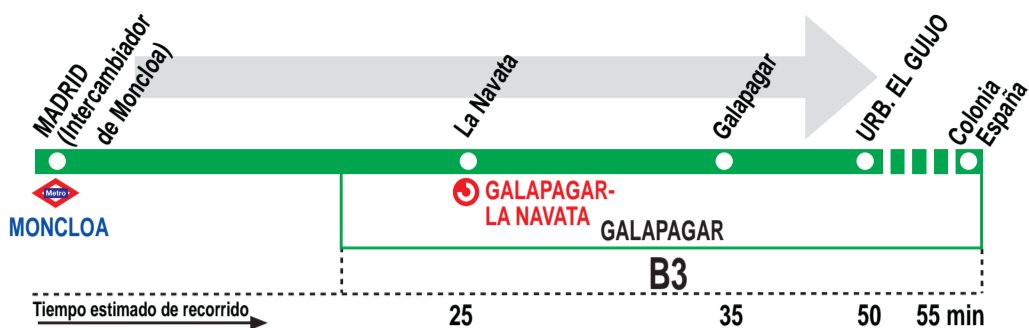

632 Madrid (Moncloa) - La Navata - Galapagar - El Guijo

HORARIOS DE SALIDA DE MADRID (Intercambiador de Moncloa)

010718

Lunes a viernes laborables

(Vigente de 1 de septiembre a 30 de junio)

De	7:15	a	10:15	cada	15	minutos
De	10:15	a	14:15	cada	30	minutos
De	14:15	a	22:15	cada	15	minutos
De	22:15	a	23:45	cada	30	minutos