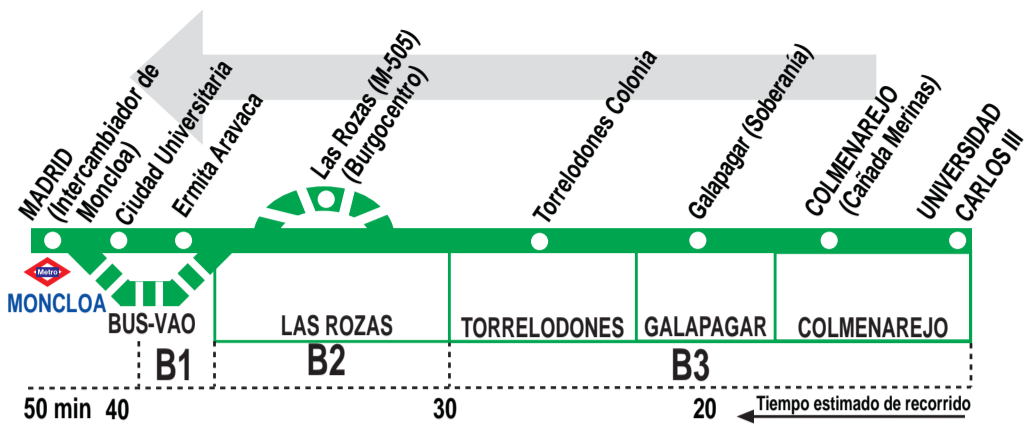

631

Colmenarejo - Galapagar - Torreldones (Colonia) - Madrid (Moncloa)

Los servicios que paran en Torreldones y Las Rozas, sólo permiten la bajada de viajeros en sentido Madrid.

HORARIOS DE SALIDA DE COLMENAREJO (Universidad Carlos III)

010718

HORARIOS DE INVIERNO (Vigente de 1 de septiembre a 30 de junio)

Lunes a viernes laborables

De **5:30** a **22:10** entre **10 - 15** minutos
A **22:30** **22:50**

SERVICIOS 631A: 6:30, 6:45, 7:00, 7:15 y 7:45, sólo días lectivos, desde Colmenarejo directo a Madrid (Moncloa), por la ctra. M-505.

SERVICIOS EXPRÉS 631: 5:50, 6:50, 7:50, 8:50, 9:55, 14:50, 15:50, 16:50, 17:50, 18:50, 19:50 y 20:55 en Torreldones por calle Rosario Manzanque.

SERVICIOS QUE PARAN EN LAS ROZAS DE MADRID (Burgocentro)