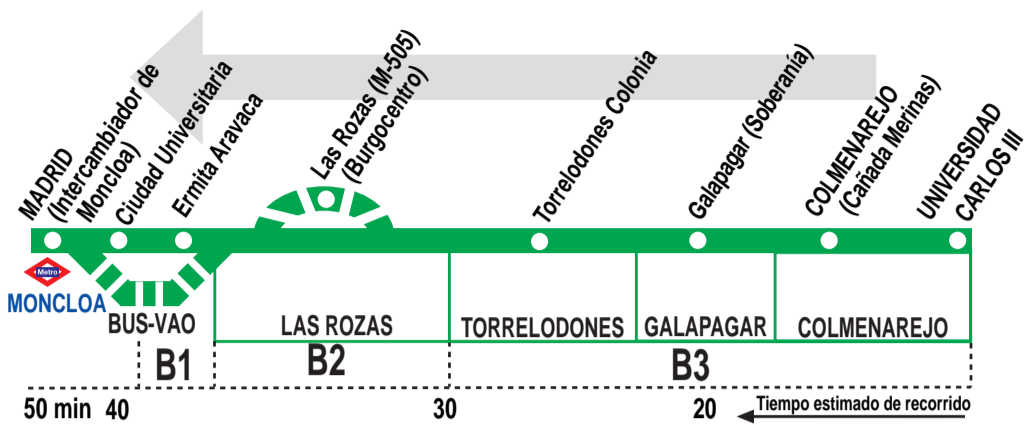

# Colmenarejo - Galapagar - Torreldones (Colonia) - Madrid (Moncloa)

Los servicios que paran en Torreldones y Las Rozas, sólo permiten la bajada de viajeros en sentido Madrid.

## HORARIOS DE SALIDA DE COLMENAREJO (Universidad Carlos III)

010720

### HORARIOS DE INVIERNO

Lunes a viernes laborables

(Vigente de 1 de septiembre a 31 de julio)

De 5:30 a 22:10 entre 10 - 15 minutos

A 22:30 22:50

SERVICIOS 631A: 6:30, 6:45, 7:00, 7:15 y 7:45, sólo días lectivos, desde Colmenarejo directo a Madrid (Moncloa), por la ctra. M-505.

De 5:40 a 22:40 cada hora

Notas:

Utiliza la calzada bus-VAO durante las horas de funcionamiento en cada sentido, sin realizar paradas intermedias entre Las Rozas y Moncloa.

JC

JULIAN DE CASTRO, S.A. C/ Perdiz, 15.  
Pol. Ind. SAU-4. COLMENAREJO. 28270 MADRID.  
<http://www.juliandecastro-sa.es>