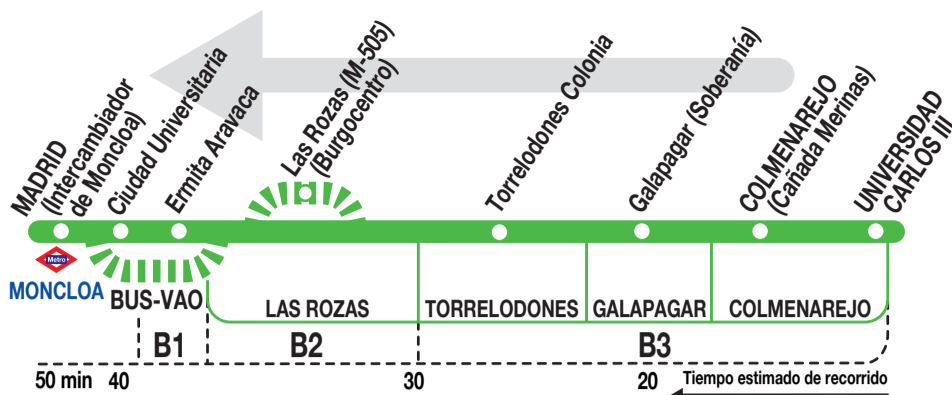

631

Madrid (Moncloa)

Horarios de salida de Colmenarejo (Universidad Carlos III)

010422

HORARIOS DE INVIERNO (Vigente de 1 de septiembre a 31 de julio)

**Lunes a
viernes
laborables**

De	5:30	a	22:10	entre	10 - 15	minutos
A			22:30		22:50	

SERVICIO 631A: 7:00, 7:15 y 7:45, desde Colmenarejo directo a Madrid (Moncloa), por la Ctra. M-505.

SERVICIOS EXPRÉS 631: 5:50, 6:50, 7:50, 8:50, 9:55, 14:50, 15:50, 16:50, 17:50, 18:50, 19:50 y 20:55 en Torreldones por Calle Rosario Manzaneque.

SERVICIOS QUE PARAN EN LAS ROZAS DE MADRID (Burgocentro)

De	5:40	a	22:10	cada	30	minutos
----	------	---	-------	------	----	---------

Refuerzos desde Galapagar, lunes a viernes laborables

A	6:30	6:40	7:00	7:15	7:25	7:35
	7:45	7:55	8:15	8:30	8:45	9:00

De	5:40	a	22:40	cada	hora
----	------	---	-------	------	------

Notas

Los servicios que paran en Torreldones y Las Rozas, sólo permiten la bajada de viajeros en sentido Madrid.
Utiliza la calzada bus-VAO durante las horas de funcionamiento en cada sentido, sin realizar paradas intermedias entre Las Rozas y Moncloa.