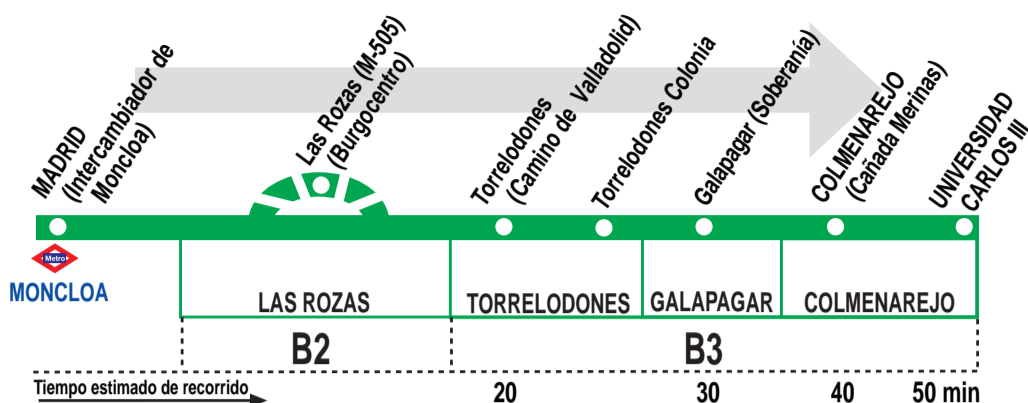

# Madrid (Moncloa) - Torrelodones (Colonia) - Galapagar - Colmenarejo

## HORARIOS DE SALIDA DE MADRID (Intercambiador de Moncloa)

010718

#### Lunes a viernes laborables

De	6:35	a	14:00	entre	10 - 15	minutos
De	14:00	a	16:25	entre	5 - 10	minutos
De	16:45	a	23:15	entre	10 - 15	minutos
A	23:35		23:55			

SERVICIOS 631A: 7:20, 7:40 y 8:00, sólo días lectivos, desde Madrid (Moncloa) directo a Colmenarejo, por la ctra. M-505.