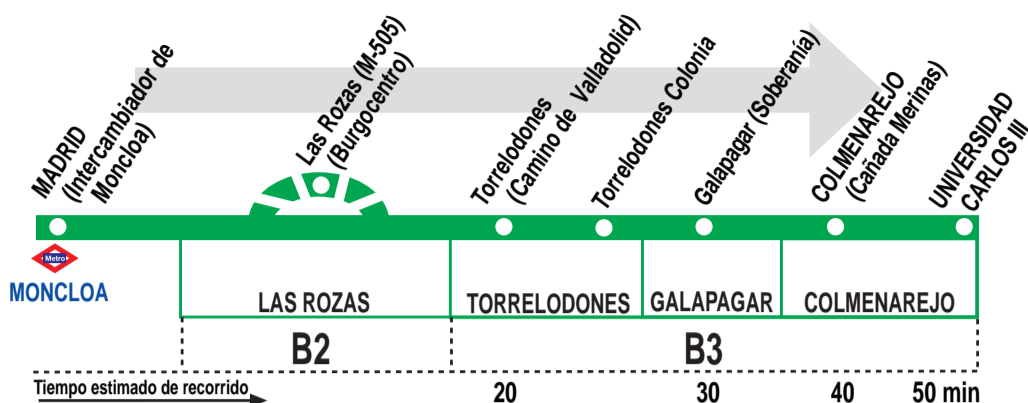

631

Madrid (Moncloa) - Torrelodones (Colonia) - Galapagar - Colmenarejo

Los servicios que paran en Las Rozas y Torrelodones, sólo permiten la recogida de viajeros en sentido Colmenarejo.

HORARIOS DE SALIDA DE MADRID (Intercambiador de Moncloa)

SERVICIOS 631A: 7:20, 7:40 y 8:00, sólo días lectivos, desde Madrid (Moncloa) directo a Colmenarejo, por la ctra. M-505.

SERVICIOS QUE PARAN EN LAS ROZAS DE MADRID (Burgocentro)

De 6:45 a 23:15 cada 30 minutos