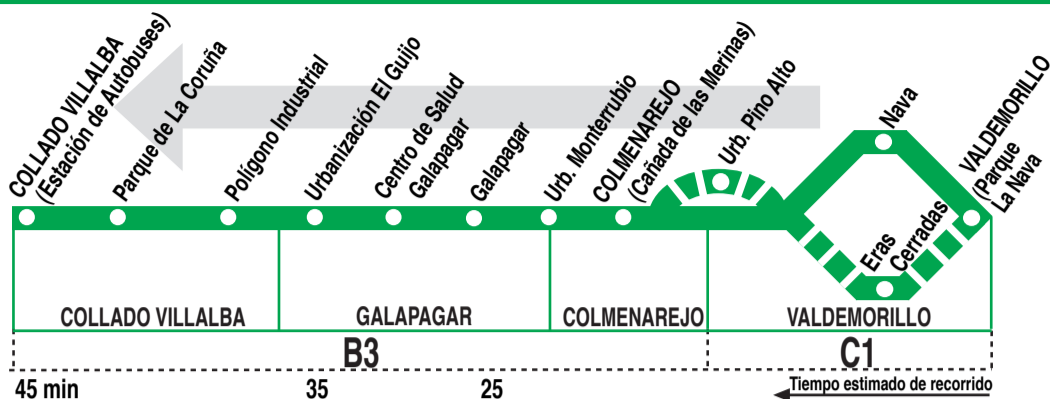

630 Valdemorillo - Colmenarejo - Galapagar - Villalba (Estación)

HORARIOS DE SALIDA DE VALDEMORILLO (Parque La Nava)

010718

Lunes a viernes laborables

(Vigente de 1 de septiembre a 30 de junio)

| 6: | 7: | 8: | 9: | 10: | 11: | 12: | 13: | 14: | 15: | 16: | 17: | 18: | 19: | 20: | 21: | 22: |
|-----------------|-----------------|-----------------|-----------------|-----------------|-----------------|-----------------|-----------------|-----------------|-----------------|-----------------|-----------------|-----|-----------------|-----------------|-----------------|-----|
| 00 ^C | 00 ^C | 00 ^P | 15 ^C | 15 ^C | 00 ^P | 15 ^C | 15 ^C | 15 ^C | 15 ^C | 30 ^P | 15 ^C | 30 | 15 ^C | 30 ^P | 15 ^C | 30 |
| 30 ^C | 15 ^C | 30 ^P | 30 | 30 | 30 | 30 | 30 ^P | 30 | 30 ^P | | 30 | 30 | 30 | | 30 | |
| | 30 ^P | | | | | | | | | | | | | | | |

HORARIOS DE SALIDA DE COLMENAREJO (Cañada de las Merinas)

(Vigente todo el año)

Noches de viernes, sábados y vísperas de festivo

| A | 24:00 | 1:00 | 2:00 | 3:00 |
|---|-------|------|------|------|
| | | | | |

Notas:

A efecto de horarios nocturnos se consideran los festivos nacionales y autonómicos.

^C Desde Colmenarejo.

^P Por urb. Pino Alto.

Por el casco urbano de Valdemorillo, el itinerario discurre:

De **lunes a viernes laborables** por las calles Nava y Ramón Gamonal. Mientras que los **sábados, domingos y festivos** por las calles Robledo de Chavela y Eras Cerradas.