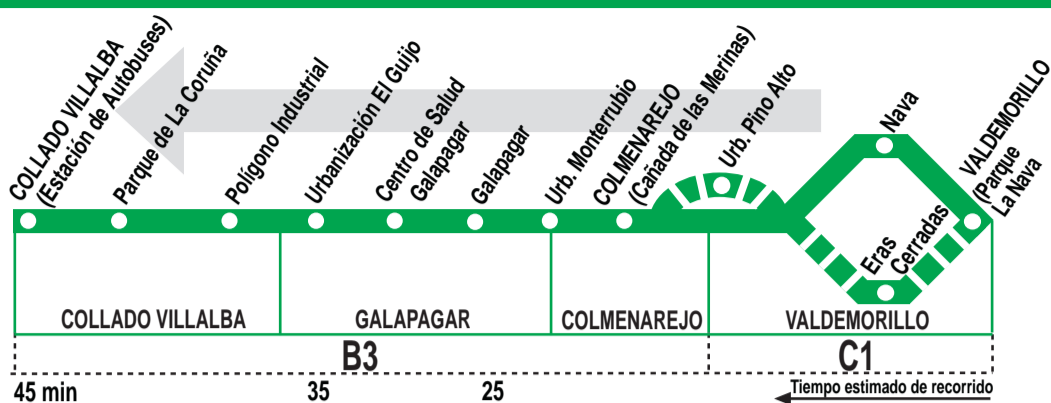

# 630 Valdemorillo - Colmenarejo - Galapagar - Villalba (Estación)

## HORARIOS DE SALIDA DE VALDEMORILLO (Parque La Nava)

010718

### Noches de viernes, sábados y vísperas de festivo

A	24:00	1:00	2:00	3:00
---	-------	------	------	------

Notas:

A efecto de horarios nocturnos se consideran los festivos nacionales y autonómicos.  
<sup>C</sup> Desde Colmenarejo.  
<sup>P</sup> Por urb. Pino Alto.  
 Por el casco urbano de Valdemorillo, el itinerario discurre:  
 De **lunes a viernes laborables** por las calles Nava y Ramón Gamonal. Mientras que los **sábados, domingos y festivos** por las calles Robledo de Chavela y Eras Cerradas.