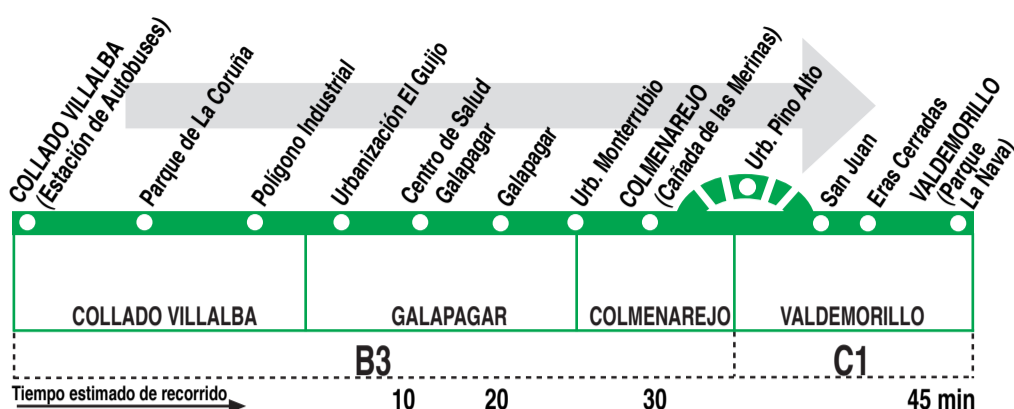

# 630 Villalba (Estación) - Galapagar - Colmenarejo - Valdemorillo

## HORARIOS DE SALIDA DE COLLADO VILLALBA (Estación de Autobuses)

010718