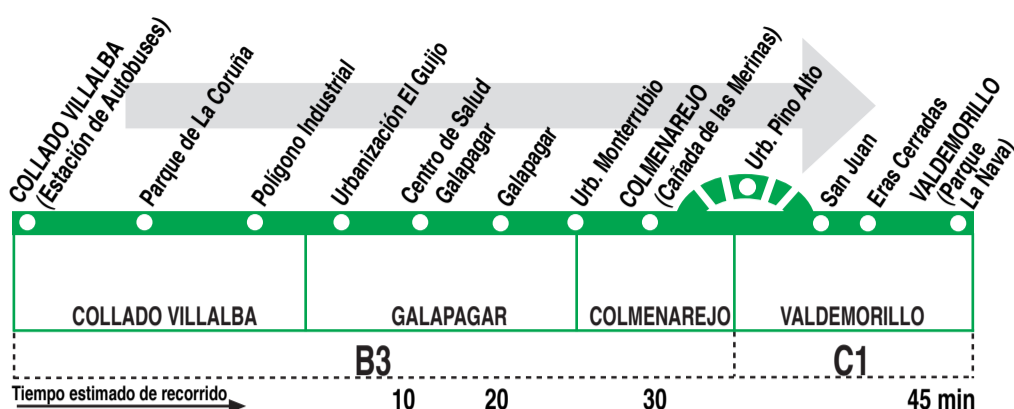

# 630 Villalba (Estación) - Galapagar - Colmenarejo - Valdemorillo

## HORARIOS DE SALIDA DE COLLADO VILLALBA (Estación de Autobuses)

010720