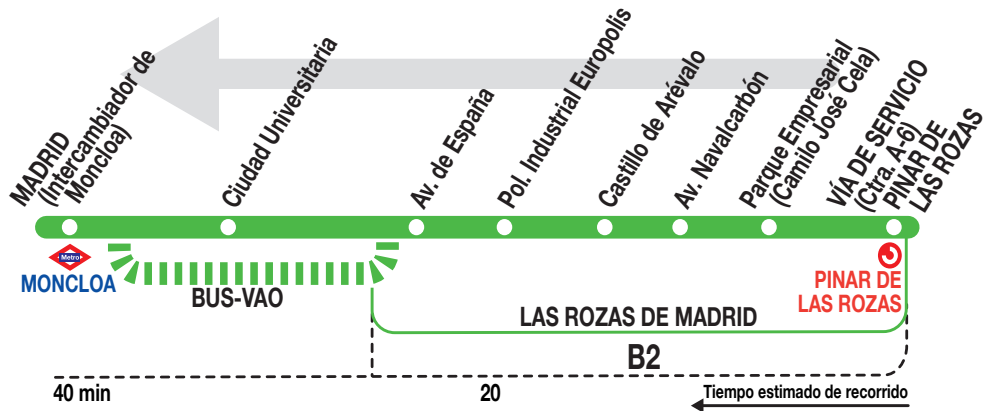

629

Madrid (Moncloa)

Horarios de salida de Pinar de Las Rozas (Vía de servicio de la carretera A-6)

1013

Lunes a
viernes
laborables

(Vigente de 1 de septiembre a 31 de julio)

De 6:30 a 22:30 cada 20 minutos
A 23:00

(Vigente agosto)

De 6:40 a 23:00 cada 35 minutos

Sábados
laborables,
domingos
y festivos

(Vigente todo el año)

De 7:55 a 22:55 cada 50 minutos
A 7:05^x

Notas

Utiliza la calzada bus-VAO durante las horas de funcionamiento en cada sentido, sólo de lunes a viernes laborables.

^x No se realiza en domingos y festivos.

AP AUTO PERIFERIA, S.A. C/ Cabo Rufino Lázaro, 20
(Polígono Industrial Európolis). LAS ROZAS. 28232 MADRID
Tel: 91 637 12 28