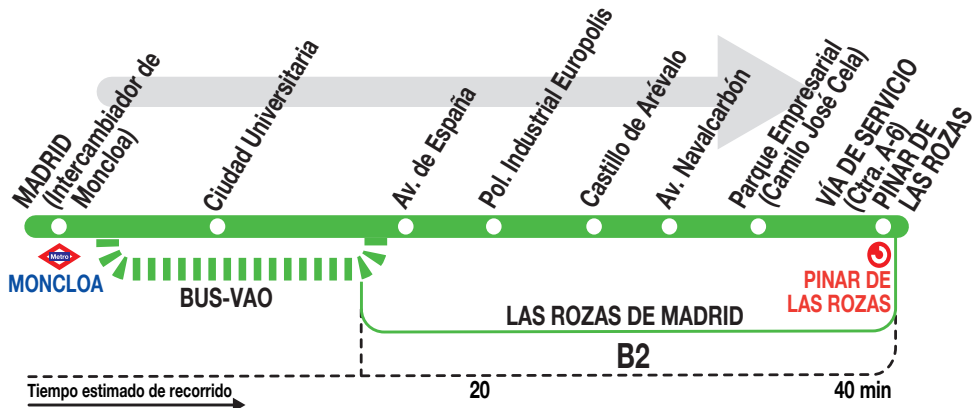

### Horarios de salida de Madrid (Intercambiador de Moncloa)

1013

Lunes a  
viernes  
laborables

(Vigente de 1 de septiembre a 31 de julio)

De 6:40 a 23:20 entre 15 - 25 minutos  
A 23:55

Sábados  
laborables,  
domingos  
y festivos

(Vigente agosto)

De 6:55 a 23:55 entre 30 - 40 minutos

(Vigente todo el año)

A 7:55<sup>x</sup>  
De 8:45 a 23:45 cada 50 minutos

Notas

Utiliza la calzada bus-VAO durante las horas de funcionamiento en cada sentido, sólo de lunes a viernes laborables.