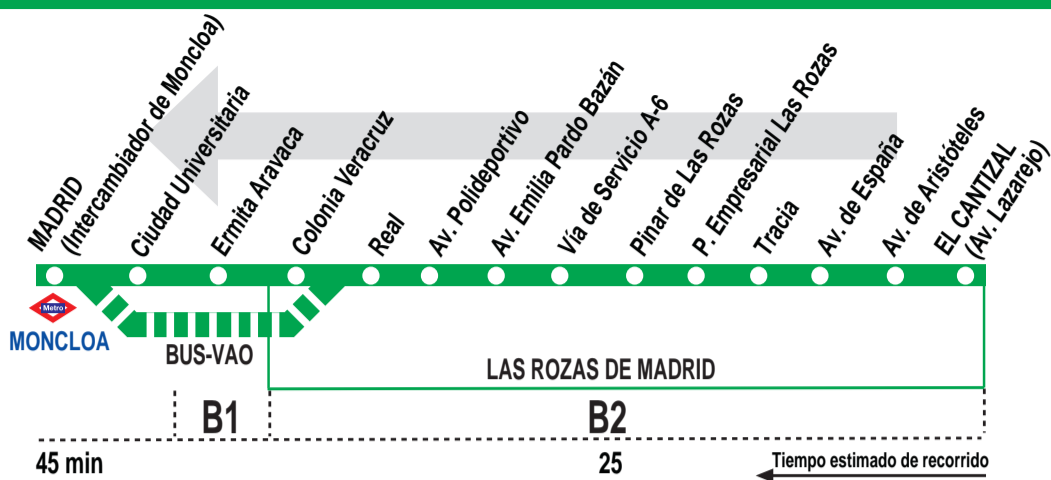

628

El Cantizal - P. Empresarial Madrid (Moncloa)

HORARIOS DE SALIDA DE EL CANTIZAL (Avenida Lazarejo)

160720

Lunes a viernes laborables

(Vigente de 1 de septiembre a 31 de julio)

A	6:40	7:00	7:20	7:40	8:00	8:30	9:00
De	9:30	a	22:00	cada	15	minutos	
A	22:30		23:00		23:20		

Servicio Expres a Moncloa, por bus-VAO

Lunes a viernes laborables

(Vigente de 1 de septiembre a 31 de julio)

A	6:45	7:15	7:45	8:15	8:45	9:15
---	------	------	------	------	------	------

Lunes a viernes laborables