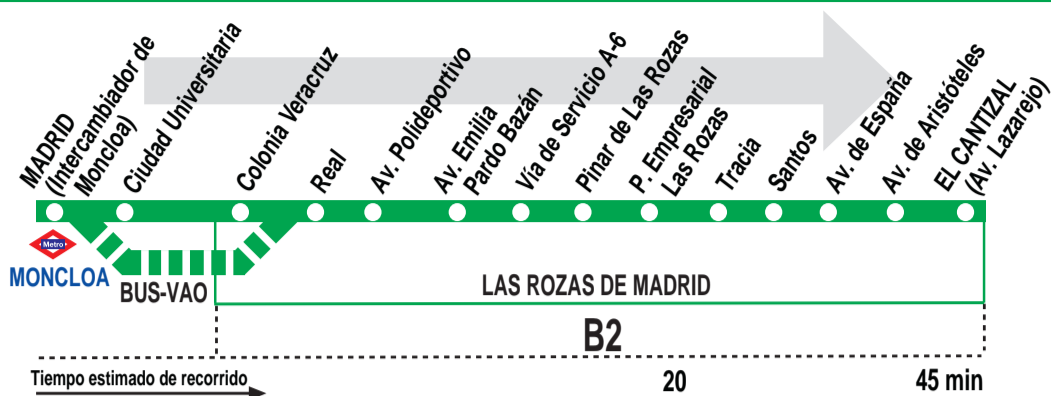

628

Madrid (Moncloa) - P. Empresarial - El Cantizal

HORARIOS DE SALIDA DE MADRID (Intercambiador de Moncloa)

160720

Lunes a viernes laborables

(Vigente de 1 de septiembre a 31 de julio)

A	6:45	7:00	7:10	7:25
De	7:45	a	23:00	cada 15 minutos
A	23:30	23:50		

Domingos y festivos

(Vigente agosto)

De	8:20	a	23:10	entre	45 - 60	minutos
----	------	---	-------	-------	---------	---------

HORARIOS DE SALIDA DE MADRID (Calle de la Princesa)

(Vigente todo el año)

Noches de viernes, sábados y vísperas de festivo

A	1:30
---	------

NOTAS:

A efecto de horarios nocturnos se consideran los festivos nacionales y autonómicos. La primera parada de servicios nocturnos se realiza en el cruce de El Plantío (A-6, p.k. 12,6). Utiliza la calzada bus-VAO durante las horas de funcionamiento en cada sentido, sólo de lunes a viernes laborables.