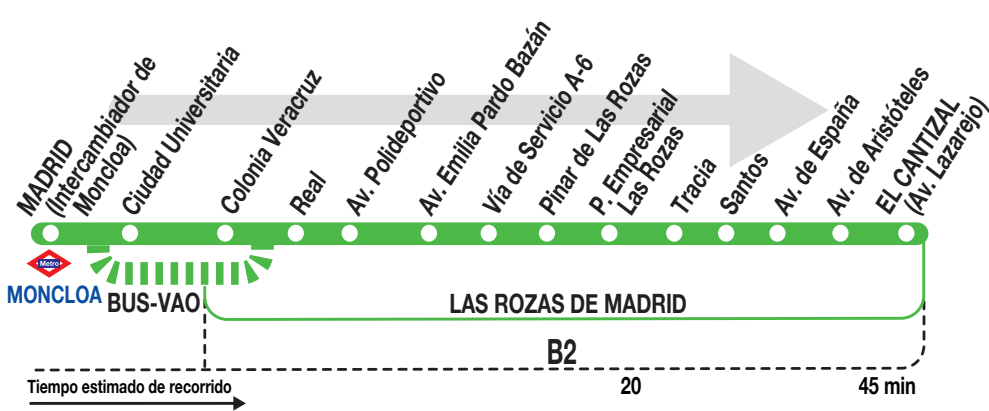

628

Parque Empresarial - El Cantizal

Horarios de salida de Madrid (Intercambiador Moncloa)

200323

**Lunes a
viernes
laborables**

(Vigente de 1 de septiembre a 31 de julio)

De **6:45** a **23:00** entre **10 - 20** minutos
A **23:30** **23:50**

(Vigente agosto)

De **8:20** a **23:10** entre **45 - 60** minutos

Horarios de salida de Madrid (Calle de la Princesa)

**Noches de
viernes,
sábados y
vísperas de
festio**

(Vigente todo el año)

A **1:30**

Notas:

A efecto de horarios nocturnos se consideran los festivos nacionales y autonómicos.
La primera parada de servicios nocturnos se realiza en el cruce de El Plantío (A-6, p.k. 12,6).
Utiliza la calzada bus-VAO durante las horas de funcionamiento en cada sentido, sólo de lunes a viernes laborables.