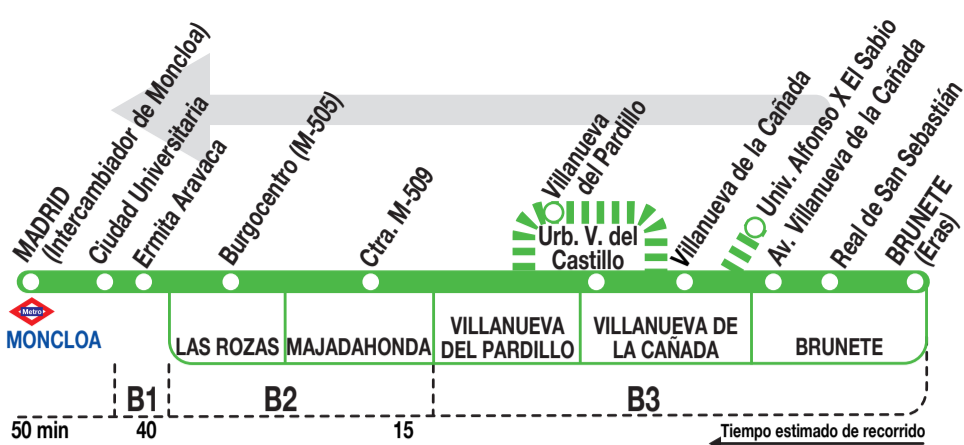

627

Madrid (Moncloa)

Horarios de salida de Brunete

160721

**Lunes a
viernes
laborables**

(Vigente de 1 de septiembre a 15 de julio)

6:	7:	8:	9:	10:	11:	12:	13:	14:	15:	16:	17:	18:	19:	20:	21:	22:
00	00 ^x _v	00	00 ^v	00 ⁿ	00	00 ⁿ	00 ^u	00 ⁿ	00 ⁿ	00	00 ⁿ	00 ⁿ	00	00	00 ⁿ	00
15	10	12 ^v	15	12 ⁿ	12 ⁿ	12	12 ⁿ	12 ^u	15 ^u	15 ⁿ	15 ⁿ	15 ^u	15 ^u	15 ⁿ	15	15
30 ^v	20	24	30	24 ^u	24 ⁿ	24 ⁿ	24 ⁿ	24	30 ⁿ	30 ⁿ	30	30 ⁿ	30 ⁿ	30 ^u	30	
40	30 ^c _v	36 ^v	45 ⁿ	36 ⁿ	36 ^u	36 ^u	36 ^u	36 ⁿ	45 ⁿ	45	45 ⁿ	45 ⁿ	45 ⁿ	45 ⁿ	45	
50	30 ^x _v	48		48 ⁿ	48 ⁿ	48 ^u	48 ⁿ	48 ^u								
55 ^c _v	45															
	55 ^c _v															

Notas:

Utiliza la calzada bus-VAO durante las horas de funcionamiento en cada sentido.

^c Servicio expres desde Villanueva de la Cañada (calle Cristo, esquina av. Gaudí).

ⁿ Por Universidad Alfonso X El Sabio, no pasan por Urb. Villafranca del Castillo y sí pasan por Villanueva del Pardillo.

^u Por Universidad Alfonso X El Sabio.

^v Pasa por Villanueva del Pardillo.

^x No pasa por calle Empedrada (Villanueva de la Cañada).

AP AUTO PERIFERIA, S.A
C/ Cabo Rufino Lázaro,20
Polígono Ind. Európolis. Las Rozas. 28232 MADRID