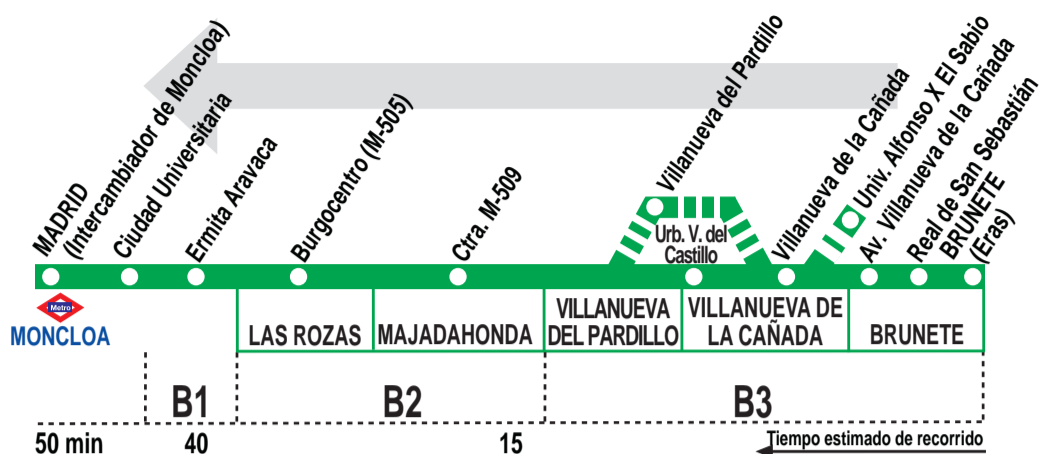

627 Brunete - V. de la Cañada - Madrid (Moncloa)

HORARIOS DE SALIDA DE BRUNETE

160721

Lunes a viernes laborables

(Vigente de 1 de septiembre a 15 de julio)

6:	7:	8:	9:	10:	11:	12:	13:	14:	15:	16:	17:	18:	19:	20:	21:	22:
00	00 ^v *	00	00 ^v	00 ⁿ	00	00 ⁿ	00 ^u	00 ⁿ	00 ⁿ	00	00 ⁿ	00 ⁿ	00	00	00 ⁿ	00
15	10	12 ^v	15 ⁿ	12 ⁿ	12 ⁿ	12	12 ⁿ	12 ^u	15 ^u	15 ⁿ	15 ⁿ	15 ^u	15 ^u	15 ⁿ	15	15
30 ^v	20	24	30	24 ^u	24 ⁿ	24 ⁿ	24 ⁿ	24	30 ⁿ	30 ⁿ	30	30 ⁿ	30 ⁿ	30 ^u	30	
40	30 ^v ^c	36 ^v	45 ⁿ	36 ⁿ	36 ^u	36 ^u	36 ^u	36 ⁿ	45 ⁿ	45	45 ⁿ	45 ⁿ	45 ⁿ	45 ⁿ	45	
50	30 ^v *	48		48 ⁿ	48 ⁿ	48 ^u	48 ⁿ	48 ^u								
55 ^v ^c	45 ^v ^c															

Notas:

Utiliza la calzada bus-VAO durante las horas de funcionamiento en cada sentido.

^c Servicio expres desde Villanueva de la Cañada (calle Cristo, esquina av. Gaudí).

ⁿ Por Universidad Alfonso X El Sabio, no pasan por Urb. Villafranca del Castillo y sí pasan por Villanueva del Pardillo.