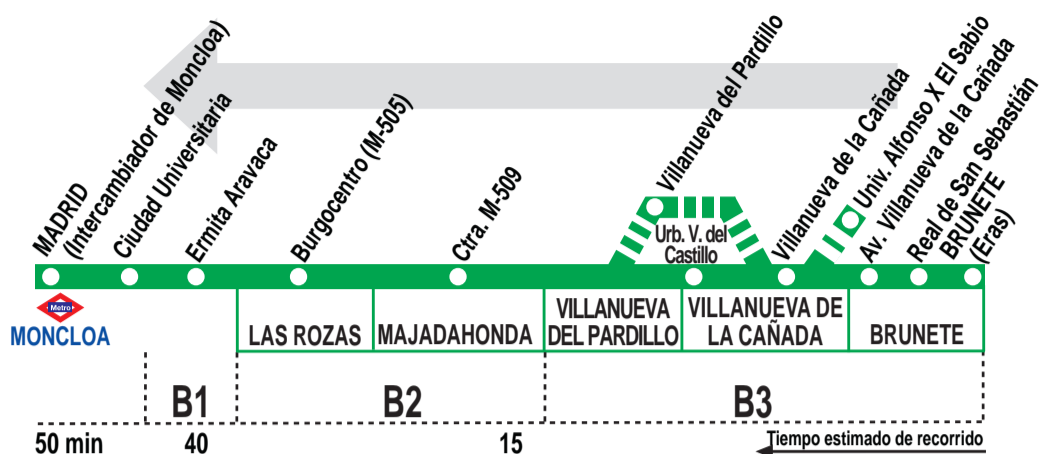

627 Brunete - V. de la Cañada - Madrid (Moncloa)

HORARIOS DE SALIDA DE BRUNETE

160720

Lunes a viernes laborables

(Vigente de 1 de septiembre a 15 de julio)

6:	7:	8:	9:	10:	11:	12:	13:	14:	15:	16:	17:	18:	19:	20:	21:	22:
00	00 ^v *	00	00 ^v	00 ⁿ	00	00 ⁿ	00 ^u	00 ⁿ	00 ⁿ	00	00 ⁿ	00 ⁿ	00	00	00 ⁿ	00
15	10	12 ^v	15 ⁿ	12 ⁿ	12 ⁿ	12	12 ⁿ	12 ^u	15 ^u	15 ⁿ	15 ⁿ	15 ^u	15 ^u	15 ⁿ	15	15
30 ^v	20	24	30	24 ^u	24 ⁿ	24 ⁿ	24 ⁿ	24	30 ⁿ	30 ⁿ	30	30 ⁿ	30 ⁿ	30 ^u	30	
40	30 ^v	36 ^v	45 ⁿ	36 ⁿ	36 ^u	36 ^u	36 ^u	36 ⁿ	45 ⁿ	45	45 ⁿ	45 ⁿ	45 ⁿ	45 ⁿ	45	
50	30 ^v *	48		48 ⁿ	48 ⁿ	48 ^u	48 ⁿ	48 ^u								
55 ^v	45 ^v															
	55 ^v															

Notas:

Utiliza la calzada bus-VAO durante las horas de funcionamiento en cada sentido.

^c Servicio expres desde Villanueva de la Cañada (calle Cristo, esquina av. Gaudí).

ⁿ Por Universidad Alfonso X El Sabio, no pasan por Urb. Villafranca del Castillo y sí pasan por Villanueva del Pardillo.

^u Por Universidad Alfonso X El Sabio.

^v Pasa por Villanueva del Pardillo.

* No pasa por calle Empedrada (Villanueva de la Cañada).

AP AUTO PERIFERIA, S.A. C/ Cabo Rufino Lázaro, 20.
(Polígono Industrial Európolis). Las Rozas 28232 MADRID.