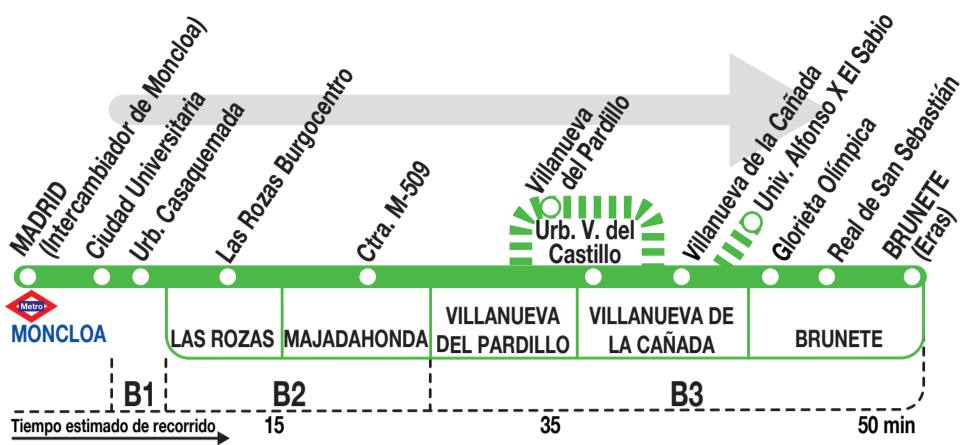

627

Villanueva de la Cañada - Brunete

Horarios de salida de Madrid (Intercambiador de Moncloa)

160721

Lunes a viernes laborables

(Vigente de 1 de septiembre a 15 de julio)

6:	7:	8:	9:	10:	11:	12:	13:	14:	15:	16:	17:	18:	19:	20:	21:	22:	23:
40 ^u	10 ^u	00 ^u	00 ⁿ	00 ⁿ	00 ^u	00	00 ^u	00	00	00 ^u	00 ⁿ	00 ⁿ	00	00 ⁿ	00 ⁿ	00	00
55 ⁿ	20 ⁿ	10 ⁿ	12 ⁿ	12 ⁿ	15 ⁿ	15 ^u	12 ⁿ	12 ⁿ	15 ⁿ	15 ⁿ	15 ^u	15	15 ⁿ	15	15	15	15
	30 ^u	20 ^u	24 ^u	24 ^u	26 ^u	25 ⁿ	22 ^u	24 ^u	30 ^u	30	30 ⁿ	30 ⁿ	30 ⁿ	30	30 ⁿ	30	30
	40 ⁿ	30 ^u	36 ⁿ	36 ⁿ	36 ⁿ	36 ⁿ	36 ⁿ	36 ⁿ	45 ⁿ	45 ⁿ	45 ^u	45 ⁿ	45	45 ⁿ	45		
	50 ^u	40 ^u	48 ^u	48 ⁿ	48 ^u	48 ^u	48 ⁿ	48 ⁿ									
		50 ^u															