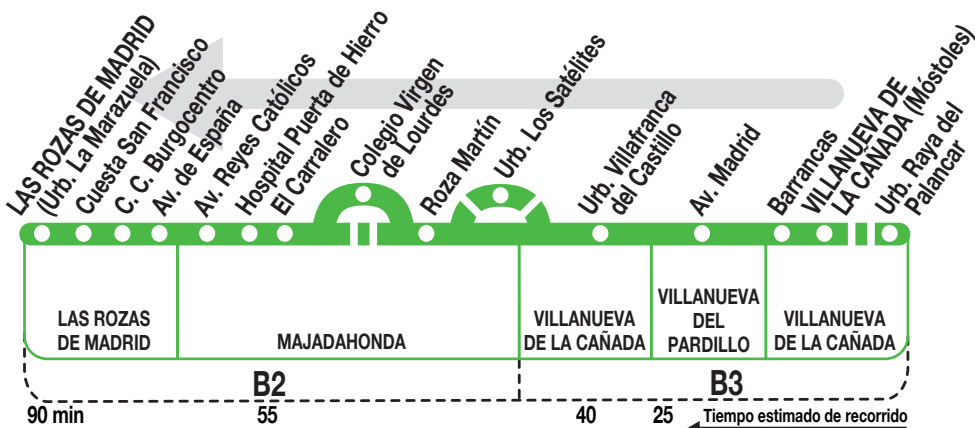

## Majadahonda - Las Rozas de Madrid

160725

### Horarios de salida de Villanueva de la Cañada

(Vigente de 1 de septiembre a 15 de julio)

6:	7:	8:	9:	10:	11:	12:	13:	14:	15:	16:	17:	18:	19:	20:	21:	22:
10 <sup>X</sup> <sub>C</sub>	06 <sup>S</sup> <sub>C</sub>	02 <sup>X</sup>	28	22 <sup>S</sup> <sub>C</sub>	18	14 <sup>X</sup>	10 <sup>S</sup> <sub>C</sub>	06	02 <sup>X</sup> <sub>C</sub>	06 <sup>S</sup> <sub>C</sub>	14	02 <sup>X</sup> <sub>C</sub>	16 <sup>X</sup> <sub>C</sub>	32 <sup>X</sup> <sub>C</sub>	08	25 <sup>X</sup>
38 <sup>X</sup>	34 <sup>X</sup>	35 <sup>X</sup>	54	50 <sup>X</sup> <sub>C</sub>	46 <sup>X</sup> <sub>C</sub>	42 <sup>X</sup> <sub>C</sub>	38 <sup>X</sup>	34	30	36	34 <sup>X</sup>	30 <sup>X</sup>	25 <sup>S</sup> <sub>C</sub>	53 <sup>X</sup> <sub>C</sub>	15 <sup>X</sup> <sub>C</sub>	40 <sup>X</sup> <sub>C</sub>
		58 <sup>X</sup> <sub>C</sub>													40	

#### Notas:

<sup>C</sup> No pasa por el Centro Especial Virgen de Lourdes (Majadahonda).

<sup>S</sup> Sale de la urb. Raya del Palancar y pasa por la urb. Los Satélites (Majadahonda).

<sup>X</sup> Sale de la urbanización Raya del Palancar.