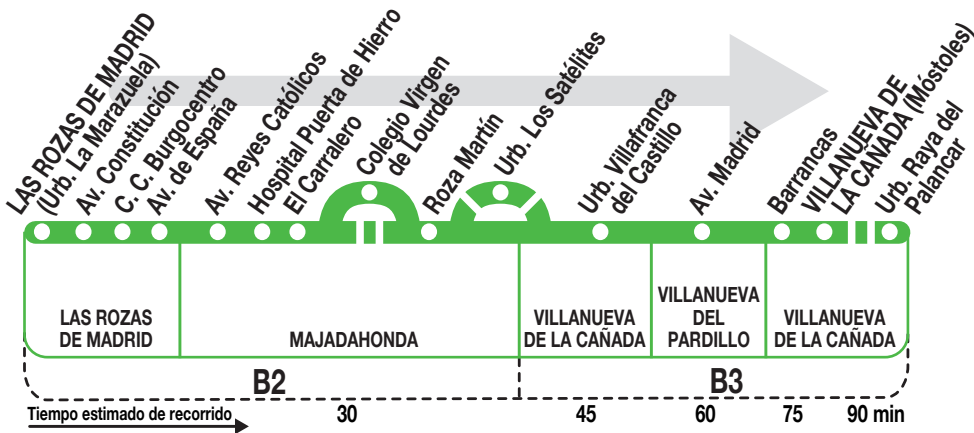

## Villanueva de la Cañada

### Horarios de salida de Las Rozas de Madrid (Urb. La Marazuela, calle Acanto)

160725

**Lunes a viernes laborables**

(Vigente de 1 de septiembre a 15 de julio)

6:	7:	8:	9:	10:	11:	12:	13:	14:	15:	16:	17:	18:	19:	20:	21:	22:	23:
50 <sup>X</sup>	28 <sup>C</sup> 56 <sup>S</sup>	24	00 <sup>X</sup> 30 55 <sup>X</sup>	16 44 <sup>S</sup>	12 40 <sup>X</sup>	08 <sup>X</sup> 36 <sup>X</sup>	10 32 <sup>X</sup>	00 <sup>S</sup> 28 <sup>X</sup> 56	24 52 <sup>X</sup>	30 <sup>X</sup> 48 <sup>X</sup>	16 44 <sup>X</sup>	20 <sup>X</sup> 50 <sup>S</sup>	15 52 <sup>X</sup>	15 45 <sup>X</sup>	05 <sup>X</sup> 50 <sup>S</sup>	10 30 <sup>X</sup> 50 <sup>X</sup>	10

**Notas:**

- <sup>C</sup> No pasa por el Centro Especial Virgen de Lourdes (Majadahonda).
- <sup>S</sup> Pasa por la urb. Los Satélites (Majadahonda) y continúa hasta la urb. Raya del Palancar.
- <sup>X</sup> Continúa hasta la urb. Raya del Palancar.