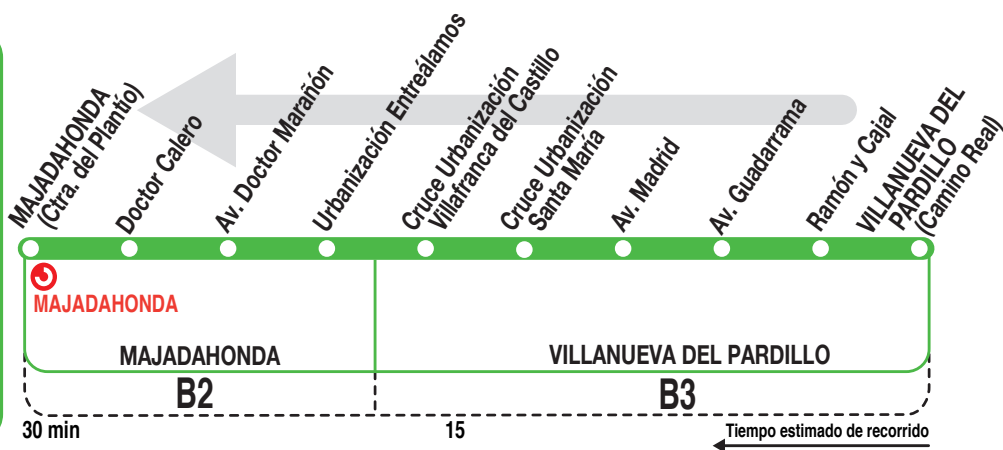

626A

Majadahonda (Estación FF.CC.)

Horarios de salida de Villanueva del Pardillo (Camino Real)

100614

Lunes a
viernes
laborables

(Vigente de 1 de septiembre a 15 de julio)

De 7:00 a 22:20 cada 40 minutos

(Vigente de 16 de julio a 31 de agosto)

De 7:00 a 22:20 cada hora

Notas:

Sábados laborables, domingos y festivos sin servicio.

AP AUTO PERIFERIA, S.A. C/ Neptuno, 6
VILLANUEVA DEL PARDILLO. 28229 MADRID
Tel: 91 637 12 28

CONSORCIO
TRANSPORTES
**** MADRID

Tu ritmo, tu transporte