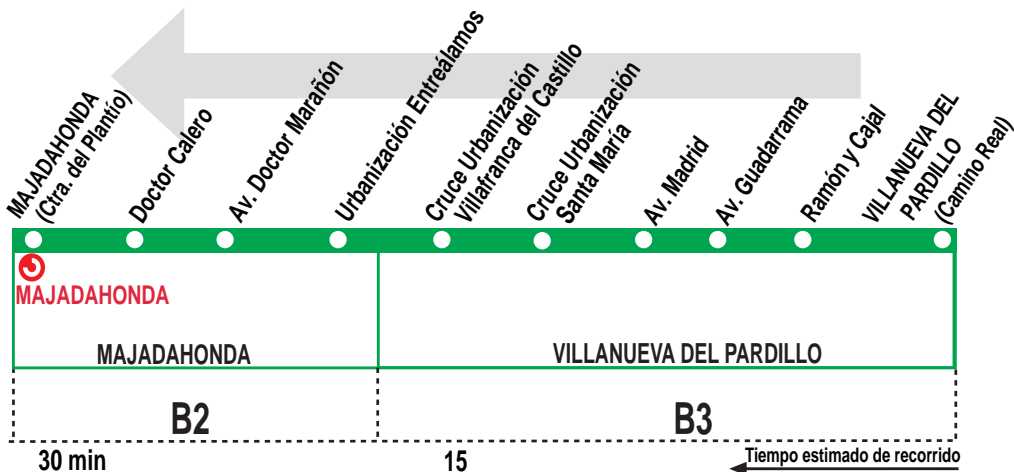

# 626A Villanueva del Pardillo - Majadahonda (Estación FF.CC.)

## HORARIOS DE SALIDA DE VILLANUEVA DEL PARDILLO (Camino Real)

100614

Lunes a viernes laborables

(Vigente de 1 de septiembre  
a 15 de julio)

De 7:00 a 22:20 cada 40 minutos

Lunes a viernes laborables

(Vigente de 16 de julio  
a 31 de agosto)

De 7:00 a 22:00 cada hora

Notas:

Sábados laborables, domingos y festivos sin servicio.

**AP**

AUTO PERIFERIA, S.A. C/ Cabo Rufino Lázaro, 20.  
(Polígono Industrial Európolis). Las Rozas 28232 MADRID.

**Tel: 91 637 12 28**