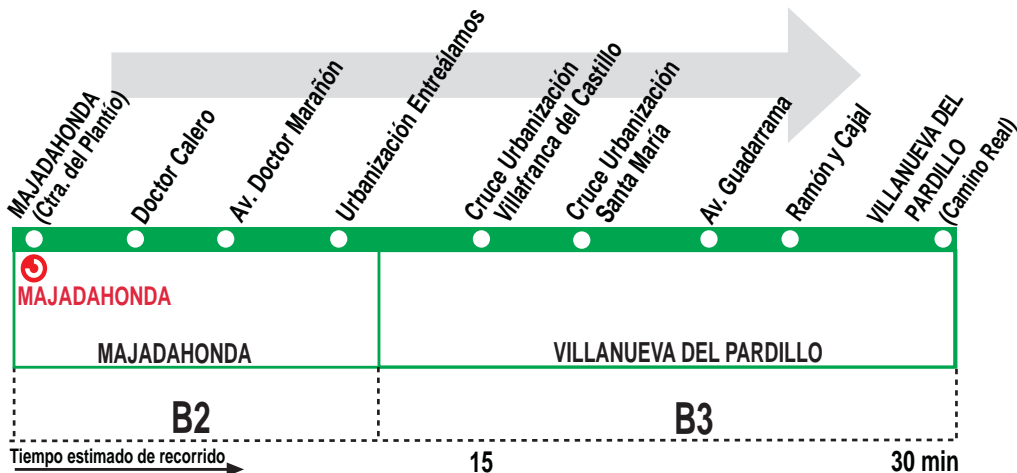

626A Majadahonda (Estación FF.CC.) - Villanueva del Pardillo

HORARIOS DE SALIDA DE MAJADAHONDA (Carretera del Plantío)

100614

Lunes a viernes laborables

(Vigente de 1 de septiembre a 15 de julio)

De 7:00 a 22:20 cada 40 minutos

Lunes a viernes laborables

(Vigente de 16 de julio a 31 de agosto)

De 7:00 a 22:00 cada hora

Notas: Sábados laborables, domingos y festivos sin servicio.

AP AUTO PERIFERIA, S.A. C/ Cabo Rufino Lázaro, 20. **Tel: 91 637 12 28**
(Polígono Industrial Európolis). Las Rozas 28232 MADRID.