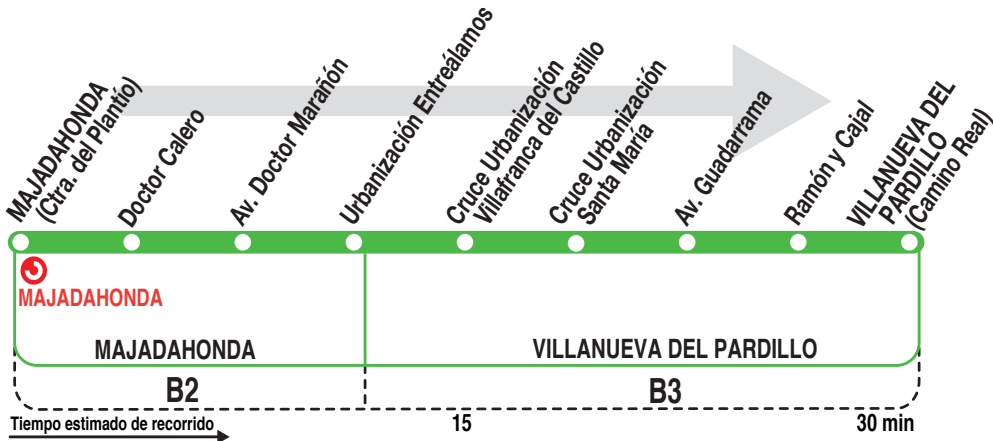

626A

Villanueva del Pardillo

Horarios de salida de Majadahonda (Carretera del Plantío)

100614

Lunes a
viernes
laborables

(Vigente de 1 de septiembre a 15 de julio)

De 7:00 a 22:20 cada 40 minutos

(Vigente de 16 de julio a 31 de agosto)

De 7:00 a 22:00 cada hora

Notas:

Sábados laborables, domingos y festivos sin servicio.

AP AUTO PERIFERIA, S.A. C/ Neptuno, 6
VILLANUEVA DEL PARDILLO. 28229 MADRID
Tel: 91 637 12 28

CONSORCIO
TRANSPORTES
**** MADRID

Tu ritmo, tu transporte