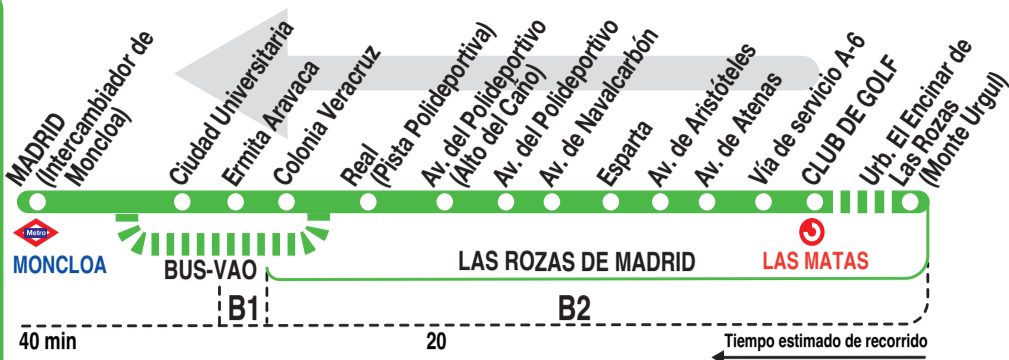

625

Madrid (Moncloa)

Horarios de salida de Monte Rozas (Iglesia - Club de Golf)

100614

Lunes a viernes laborables

(Vigente de 1 de septiembre a 15 de julio)

De	6:30	a	10:00	cada	10	minutos
De	10:15	a	14:00	cada	15	minutos
De	15:00	a	21:00	cada	12	minutos
De	15:00	a	21:00	cada	12	minutos
A	21:15	21:30	21:45	22:00	22:20	22:40

Notas:

Utiliza la calzada bus-VAO durante las horas de funcionamiento en cada sentido, sólo de lunes a viernes laborables.

^e Desde Urb. El Encinar de Las Rozas (Glorieta Monte Urgull).

AP

AUTO PERIFERIA, S.A
C/ Cabo Rufino Lázaro, 20
Polígono Ind. Európolis. Las Rozas. 28232 MADRID