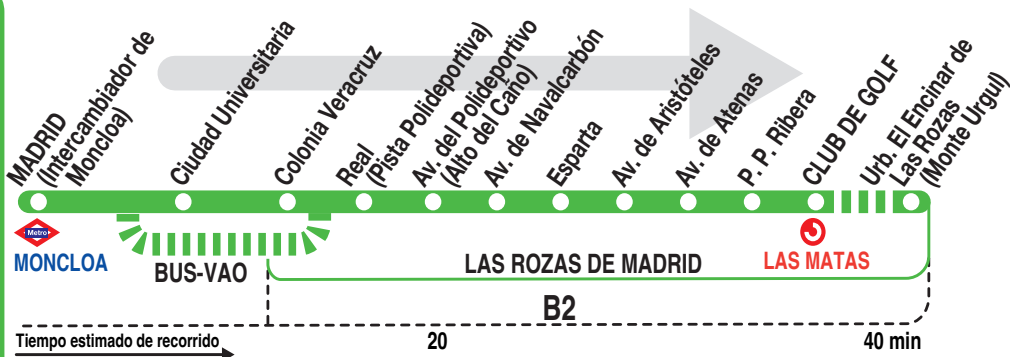

625

Monte Rozas

Horarios de salida de Madrid (Intercambiador de Moncloa)

100614

Lunes a viernes laborables

(Vigente de 1 de septiembre a 15 de julio)						
De	6:40	a	10:00	cada	10	minutos
De	10:00	a	13:00	cada	15	minutos
De	13:00	a	22:00	entre	10 - 12	minutos
A	22:15	22:30	22:45	23:00	23:20	23:40

Notas:

Utiliza la calzada bus-VAO durante las horas de funcionamiento en cada sentido, sólo de lunes a viernes laborables.

^e Hasta Urb. El Encinar de Las Rozas (Glorieta Monte Urgull).

AP AUTO PERIFERIA, S.A
 C/ Cabo Rufino Lázaro, 20
 Polígono Ind. Európolis. Las Rozas. 28232 MADRID
Tel: 91 637 12 28