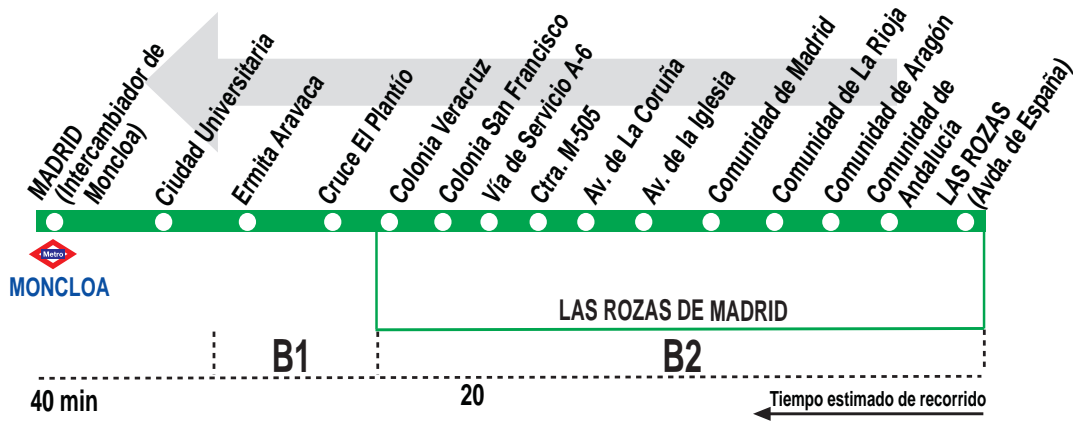

624 Las Rozas - Colonia Veracruz - Madrid (Moncloa)

HORARIOS DE SALIDA DE LAS ROZAS DE MADRID (Avenida de España)

140917

Lunes a viernes laborables

(Vigente de 1 de septiembre a 15 de julio)

| | | | | | |
|----------|-------------|-------------|-------------|-------------|-------------|
| A | 7:00 | 7:30 | 8:15 | 9:00 | 9:30 |
|----------|-------------|-------------|-------------|-------------|-------------|

Lunes a viernes laborables

(Vigente de 16 de julio a 31 de agosto)

| | | | | | |
|----------|-------------|-------------|-------------|-------------|-------------|
| A | 6:55 | 7:35 | 8:15 | 8:55 | 9:35 |
|----------|-------------|-------------|-------------|-------------|-------------|

NOTAS: Sábados laborables, domingos y festivos sin servicio

AP AUTO PERIFERIA, S.A. C/ Cabo Rufino Lázaro, 20. **Tel: 91 637 12 28**
(Polígono Industrial Európolis). Las Rozas 28232 MADRID.