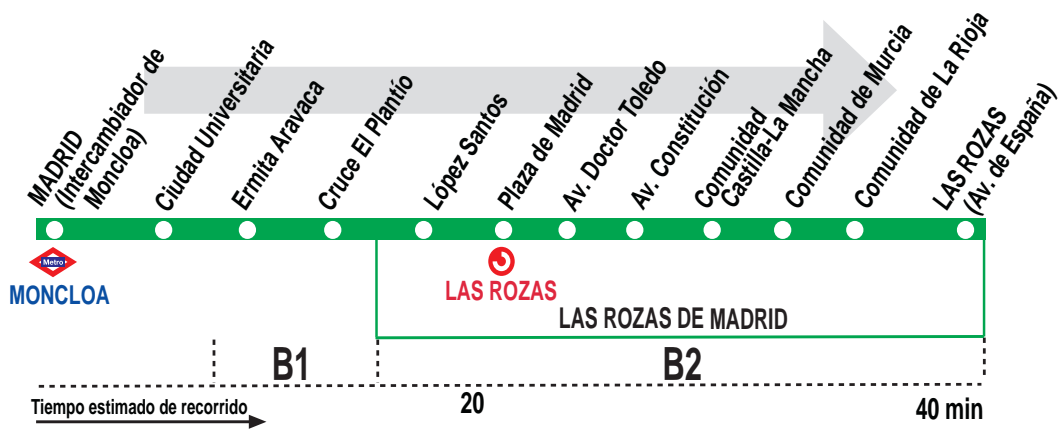

624 Madrid (Moncloa) - Colonia Veracruz - Las Rozas

HORARIOS DE SALIDA DE MADRID (Intercambiador de Moncloa)

140917

Lunes a viernes laborables

(Vigente de 1 de septiembre a 15 de julio)

A	14:05	14:45	15:30	16:00	16:30	17:15
	17:45	18:30	19:00	19:30	20:30	21:10

Lunes a viernes laborables

(Vigente de 16 de julio a 31 de agosto)

A	13:50	14:30	15:15	15:55	16:35	17:15
	17:55	18:30	19:15	19:55	20:35	21:15

NOTAS: Sábados laborables, domingos y festivos sin servicio

AP AUTO PERIFERIA, S.A. C/ Cabo Rufino Lázaro, 20.
(Polígono Industrial Európolis). Las Rozas 28232 MADRID.