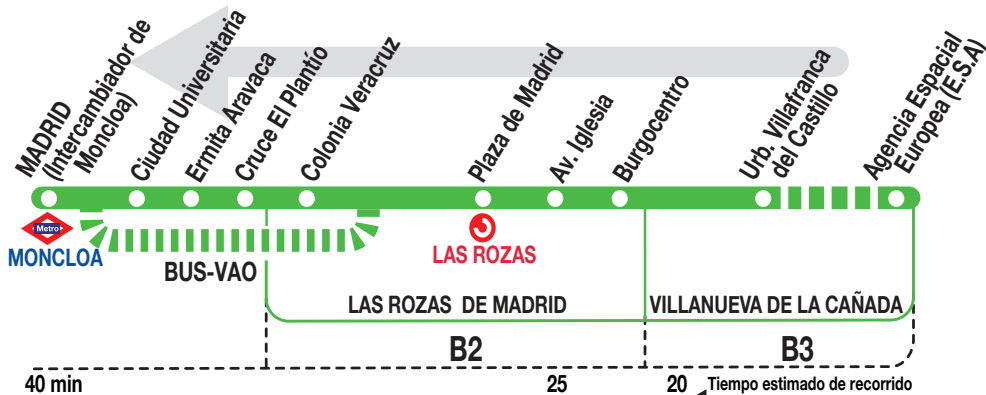

## Madrid (Moncloa)

### Horarios de salida de Urb. Villafranca del Castillo

120623

Lunes a  
viernes  
laborables

(Vigente de 1 de septiembre a 31 de julio)

A	7:00	8:25 <sup>e</sup>	9:30 <sup>e</sup>	10:15 <sup>e</sup>		
De	11:15	a	15:15	cada	hora	
A	16:00	17:00 <sup>e</sup>	18:00 <sup>e</sup>	19:15	20:15	21:30

Utiliza la calzada bus-VAO durante las horas de funcionamiento en cada sentido, sólo de lunes a viernes laborables.

<sup>e</sup> Sale de la Agencia Espacial Europea (E.S.A. Villanueva de la Cañada), sin pasar por la calle Castillo de Ponferrada.