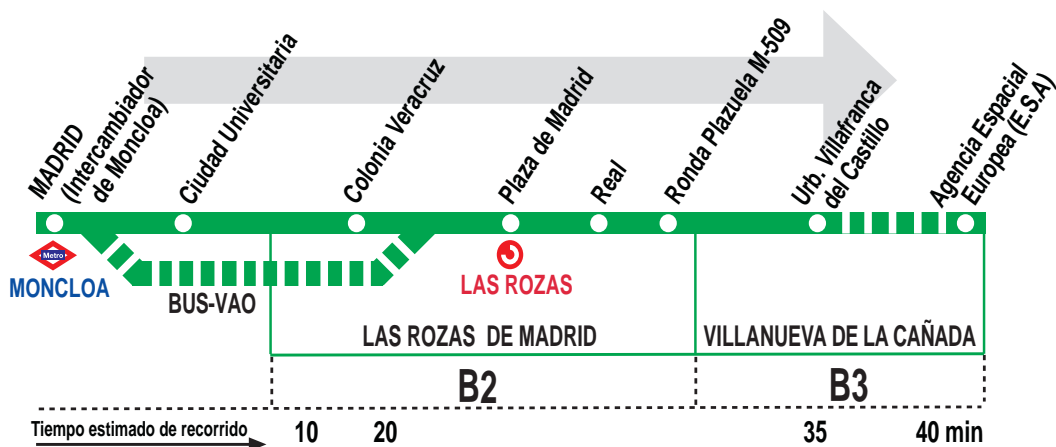

623

Madrid (Moncloa) - Las Rozas - Urb. Villafranca del Castillo

HORARIOS DE SALIDA DE MADRID (Intercambiador de Moncloa)

010819

Lunes a viernes laborables

(Vigente de 1 de septiembre a 31 de julio)

A	7:15 ^e	8:15 ^e	9:15	10:20	11:10	12:10
	13:25	14:15	15:08	16:10 ^e	16:50 ^e	18:10
		18:55	20:10	21:25	22:20	

Lunes a viernes laborables

(Vigente agosto)

A	8:20 ^e	10:50	13:00	15:00	17:20 ^e	19:40	21:45
---	-------------------	-------	-------	-------	--------------------	-------	-------

Notas:

Sábados laborables, domingos y festivos sin servicio.

Utiliza la calzada bus-VAO durante las horas de funcionamiento en cada sentido, sólo de lunes a viernes laborables.

^e Llega a la Agencia Espacial Europea (E.S.A. Villanueva de la Cañada), sin pasar por la calle Castillo de Ponferrada.