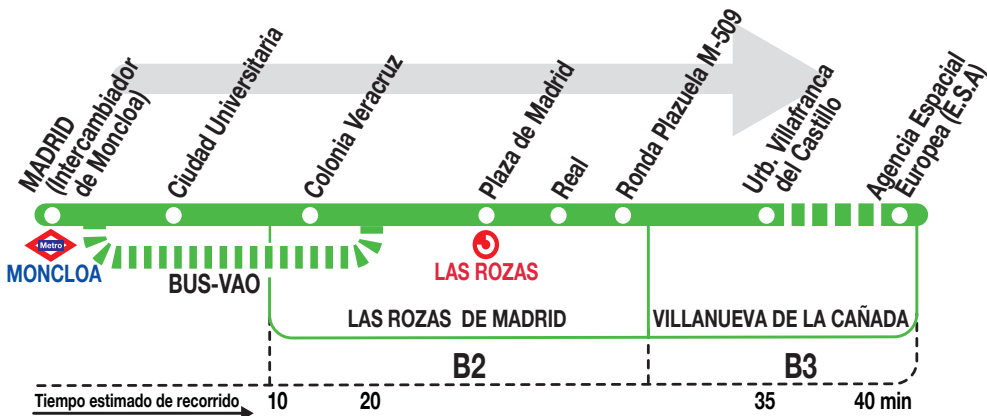

623

Las Rozas - Urb. Vilafranca del Castillo

Horarios de salida de Madrid (Intercambiador de Moncloa)

010819

Lunes a
viernes
laborables

(Vigente de 1 de septiembre a 31 de julio)

A	7:15 ^e	8:15 ^e	9:15	10:20	11:10	12:10
	13:25	14:15	15:08	16:10 ^e	16:50 ^e	18:10
		18:55	20:10	21:25	22:20	

(Vigente agosto)

A	8:20 ^e	10:50	13:00	15:00	17:20 ^e	19:40	21:45
---	-------------------	-------	-------	-------	--------------------	-------	-------

Notas:

Sábados laborables, domingos y festivos sin servicio.

Utiliza la calzada bus-VAO durante las horas de funcionamiento en cada sentido, sólo de lunes a viernes laborables.

^e Llega a la Agencia Espacial Europea (E.S.A. Villanueva de la Cañada), sin pasar por la calle Castillo de Ponferrada.